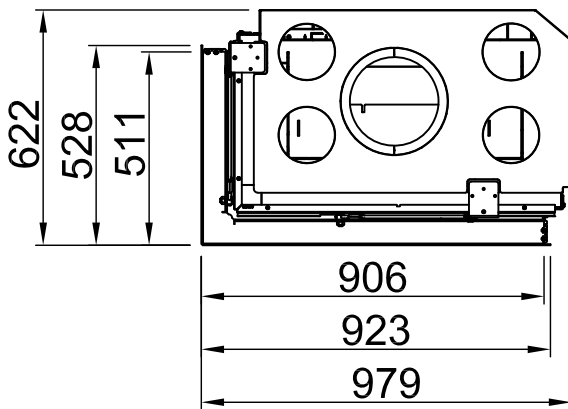

Varia 2L-80h 2.0 + WLM, Blende, L-Form

6-seitig, abgekantet

2022/06

~1:20

*optional
*optional
*optional
*optional
*optional
*optional