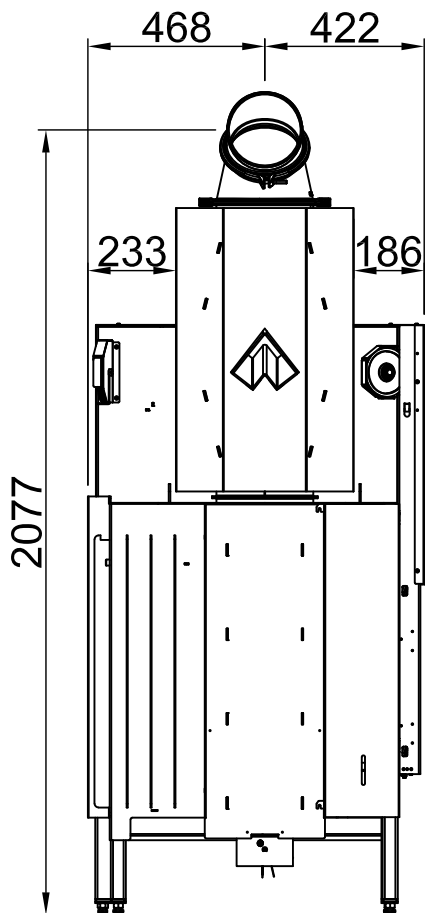

*optional
*optional
*optional
*optional
*optional
*optional