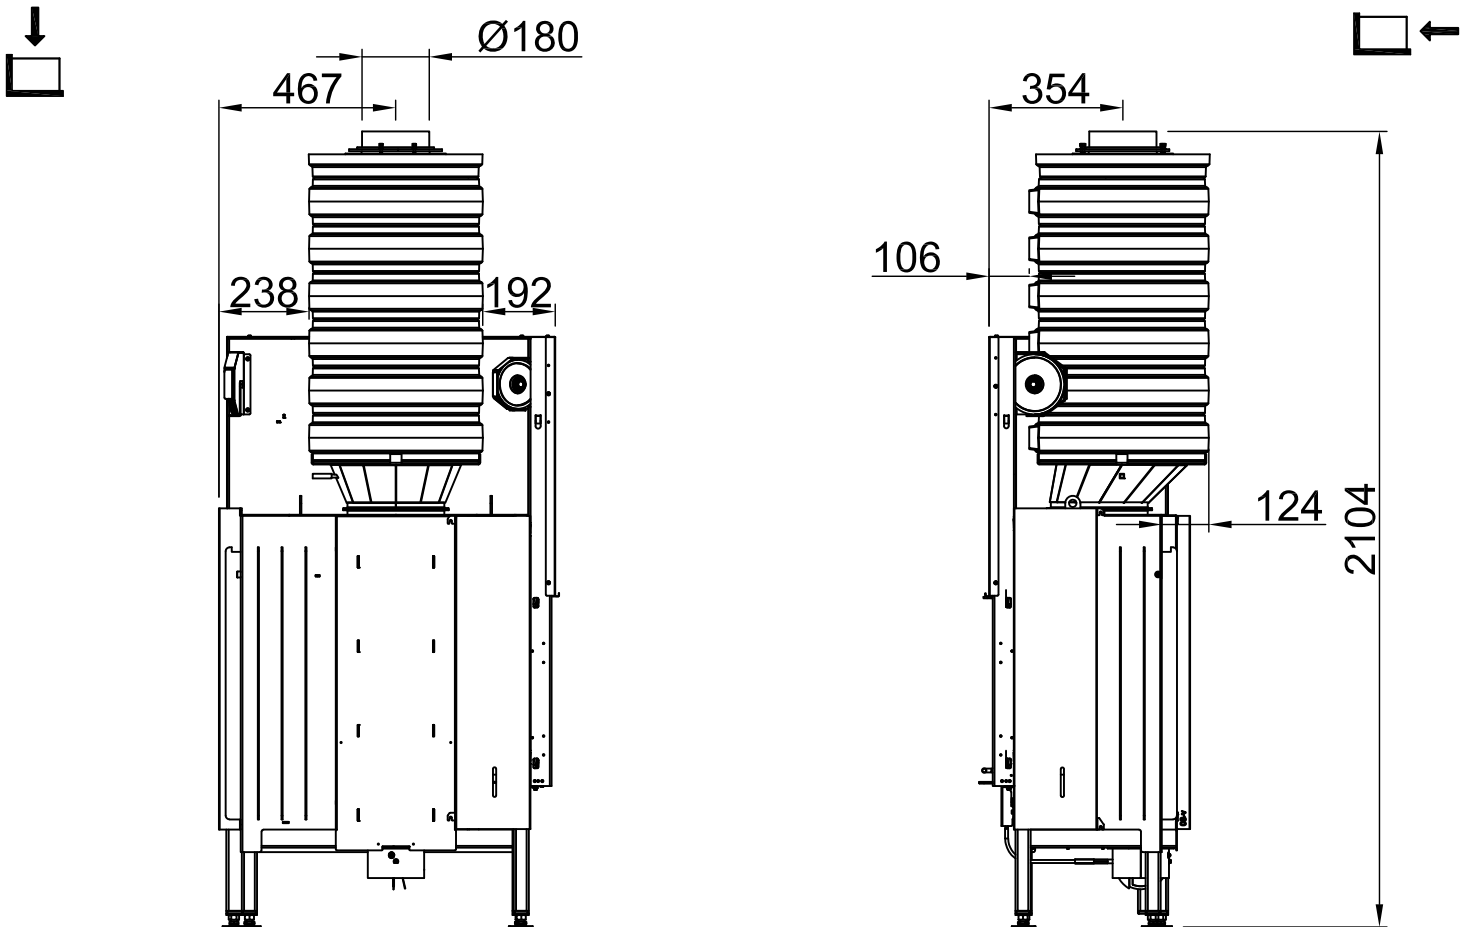

~1:20 Abgang oben, Adapter exzentrisch

*optional
*optional
*optional
*optional
*optional