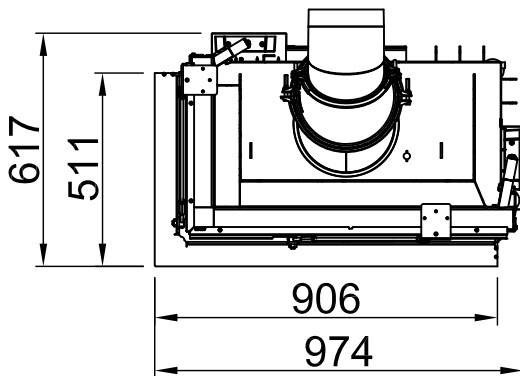

Varia 2L-80h 2.0, Blende, L-Form

4-seitig, massiv

2022/06

~1:20

*optional
*opțional
*opcion
*opcionale
*opciona
*opcione
*opcjonalny
*опціонально