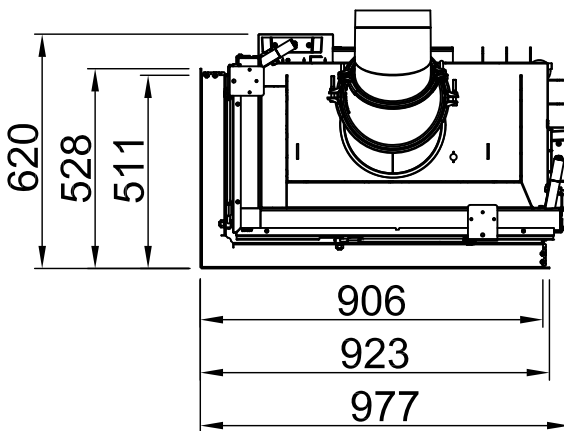

Varia 2L-80h 2.0, Blende, L-Form

6-seitig, abgekantet

2022/06

~1:20

*optional
*opțional
*opcion
*opcionale
*opcionel
*opcionele
*opcjonalny
*опціонально