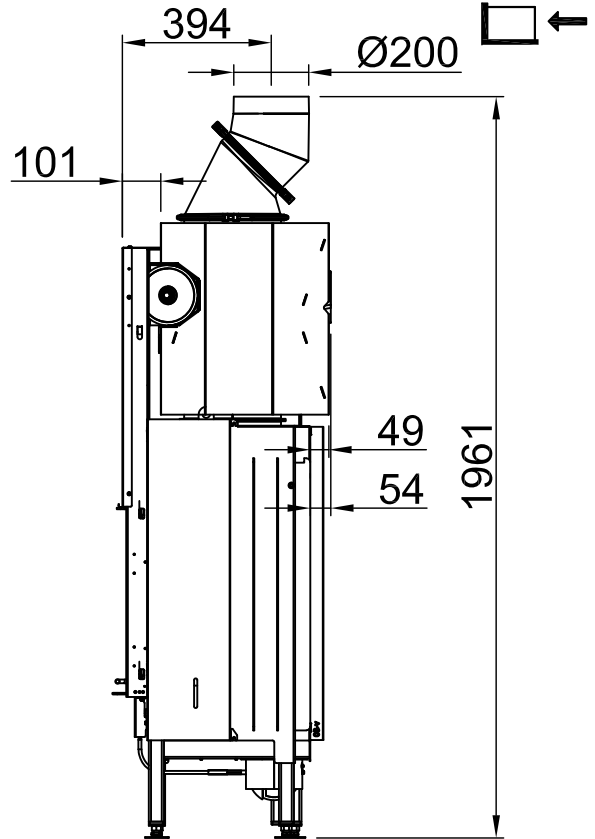

Thermobox, schmal