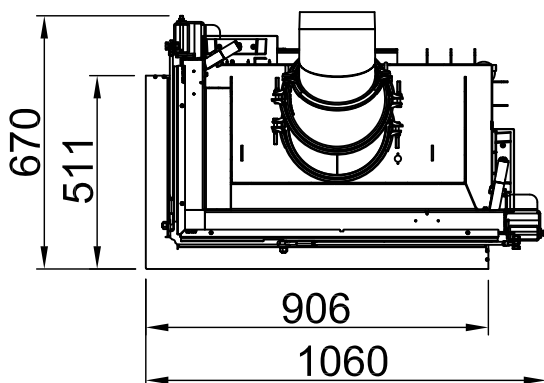

Varia 2L-80h 2.0, BLR, L-Form

4-seitig, massiv

2022/06

~1:20

*optional
*optional
*optional
*optional
*optional
*optional