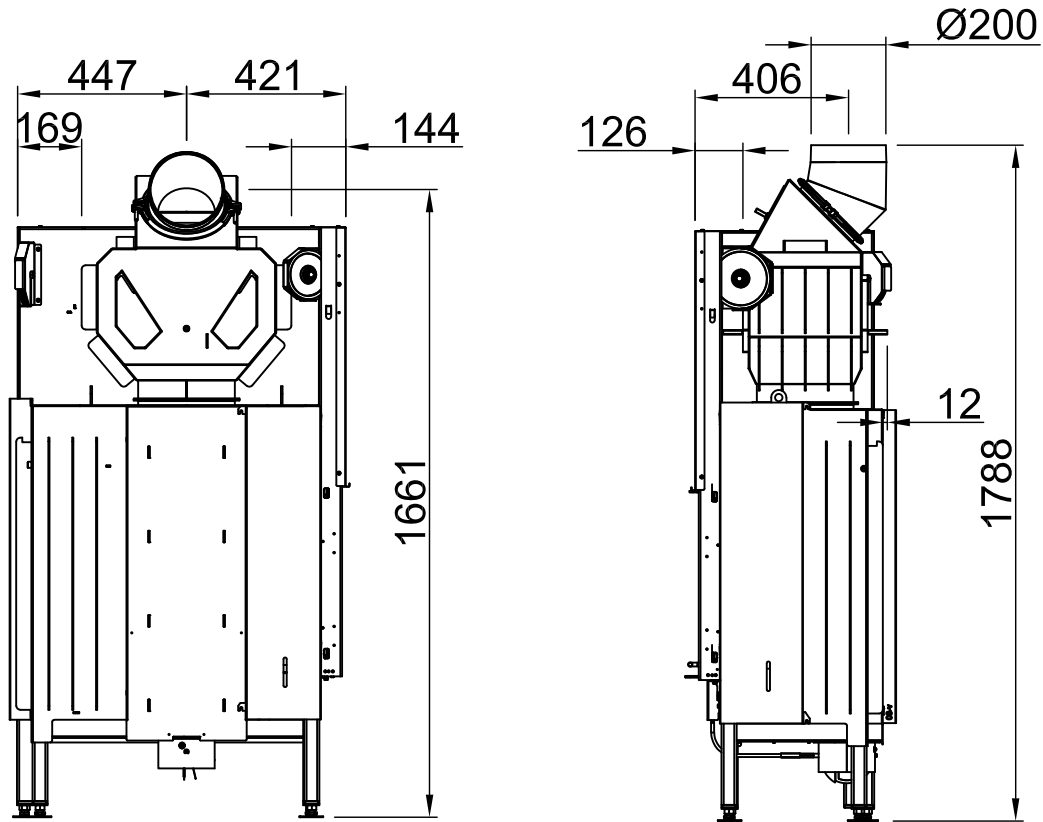

Varia 2L-80h 2.0 + Aufsatzaggregat

RLA

2022/05

~1:20

*optional
*optional
*optional
*optional
*optional
*optional