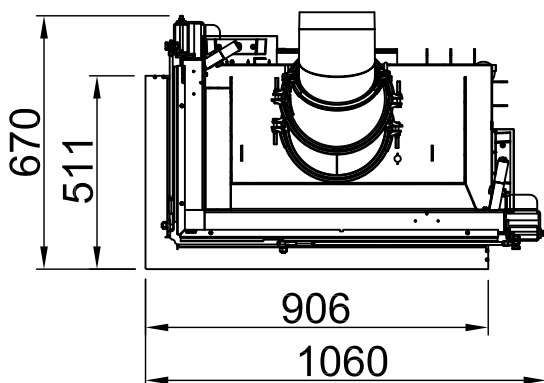

Varia 2L-80h 2.0, BLR, L-Form

6-seitig, massiv

2022/06

~1:20

*optional
*optional
*optional
*optional
*optional
*optional