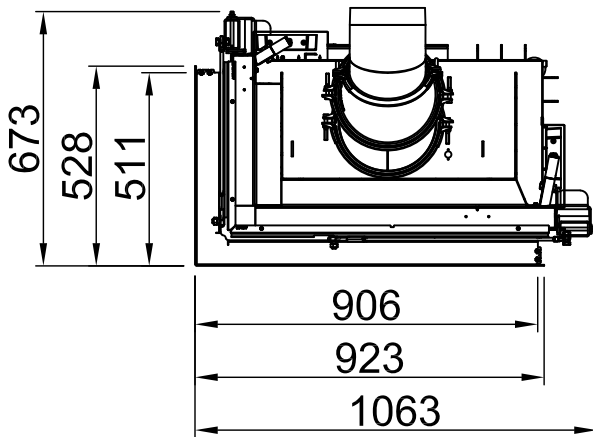

Varia 2L-80h 2.0, BLR, L-Form

4-seitig, abgekantet

2022/06

~1:20

*optional
*optional
*optional
*optional
*optional
*optional
*optional