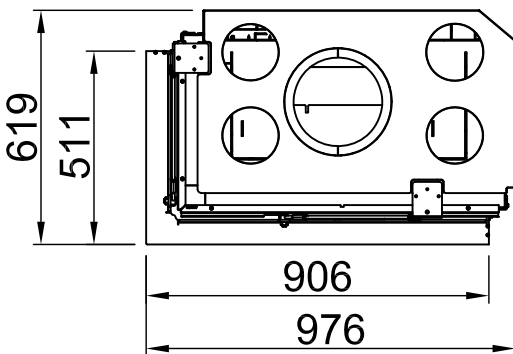

Varia 2L-80h 2.0 + WLM, Blende, L-Form

6-seitig, massiv

2022/06

~1:20

*optional
*optional
*optional
*optional
*optional
*optional