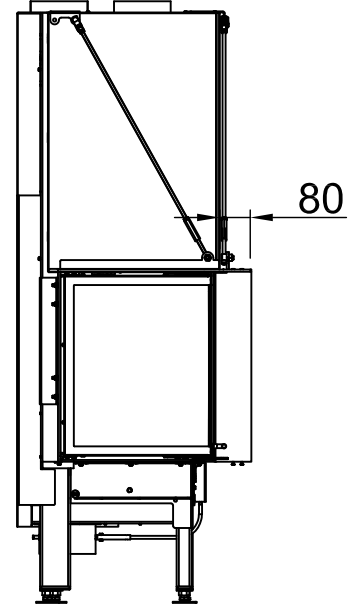

Varia 2L-80h 2.0 + WLM, Blende, L-Form

4-seitig, massiv

2022/06

~1:20

*optional
*opcionai
*opcion
*opcionale
*opcionai
*opcionale
*opcionai
*opcionai
*opcionai