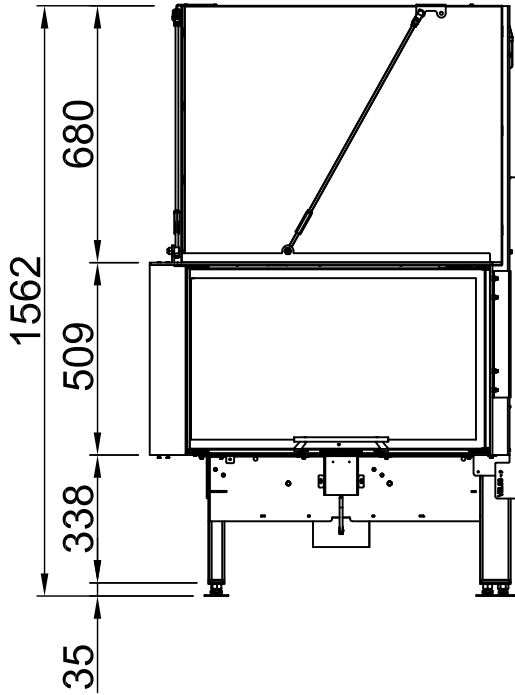

Varia 2L-80h 2.0, Blende, L-Form

4-seitig, massiv

2022/06

~1:20

*optional
*opțional
*opcion
*opcionale
*opciona
*opcione
*opcjonalny
*опціонально