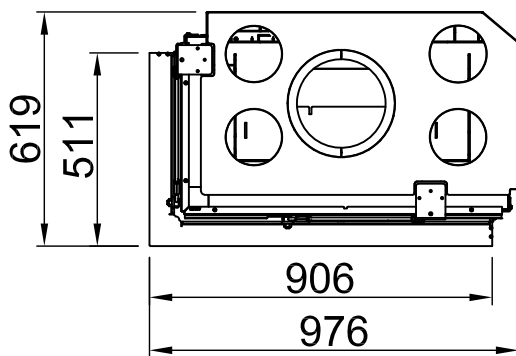

Varia 2L-80h 2.0 + WLM, Blende, L-Form

4-seitig, massiv

2022/06

~1:20

*optional
*opcionai
*opcion
*opcionale
*opcionai
*opcionale
*opcionai
*opcionai
*opcionai