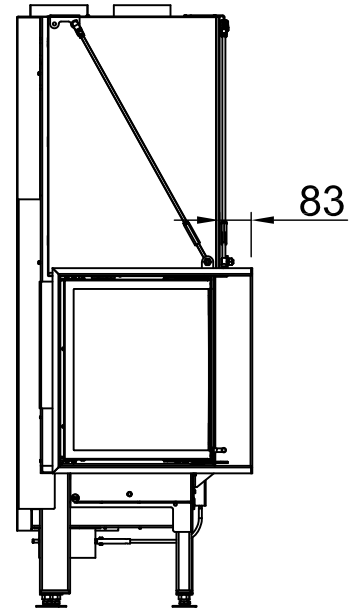

Varia 2L-80h 2.0 + WLM, Blende, L-Form

6-seitig, abgekantet

2022/06

~1:20

*optional
*optional
*optional
*optional
*optional
*optional