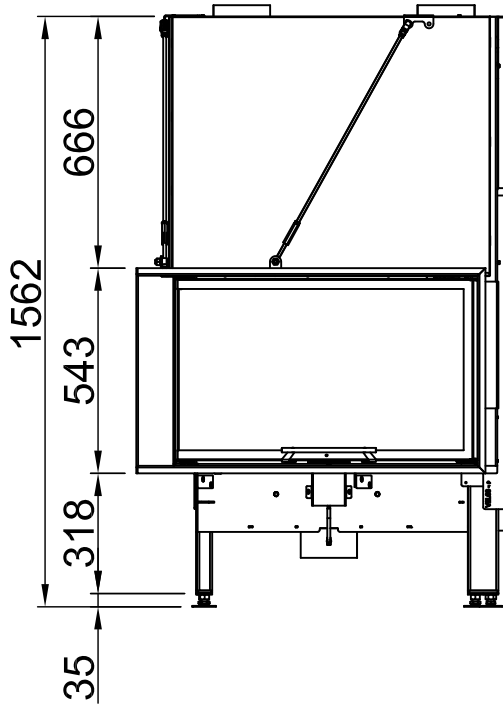

Varia 2L-80h 2.0 + WLM, Blende, L-Form

6-seitig, abgekantet

2022/06

~1:20

*optional
*optional
*optional
*optional
*optional
*optional