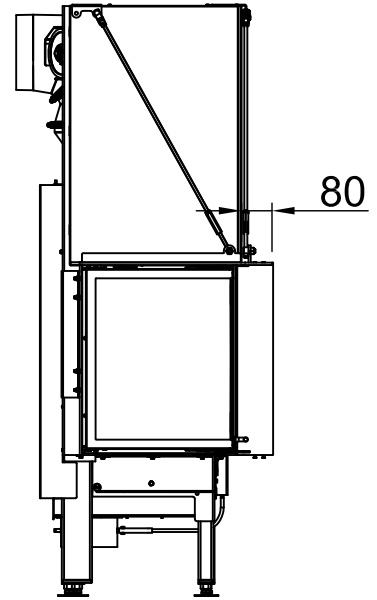

Varia 2L-80h 2.0, Blende, L-Form

4-seitig, massiv

2022/06

~1:20

*optional
*opțional
*opcion
*opcionale
*opciona
*opcione
*opcjonalny
*опціонально