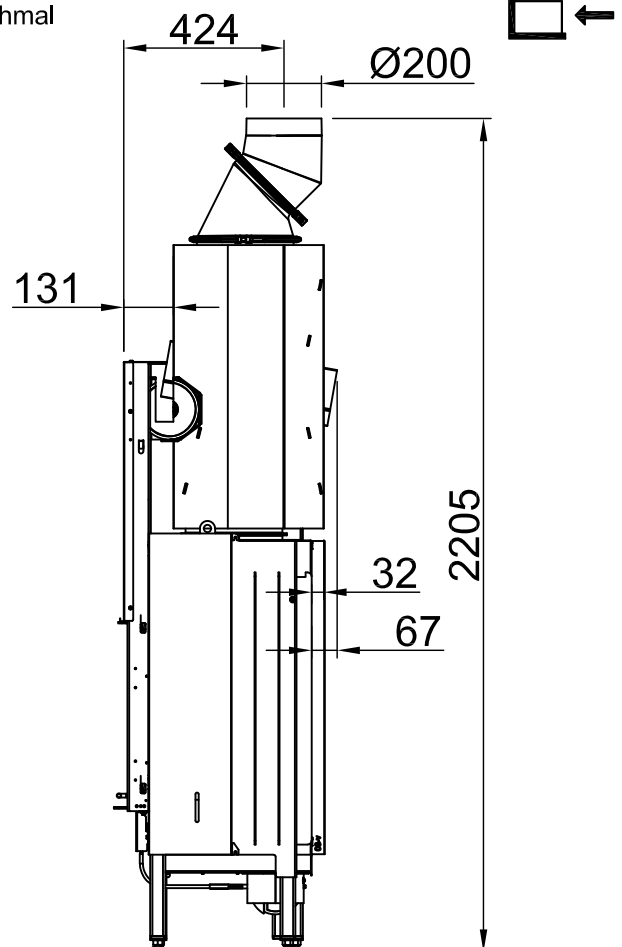

*optional
*optional
*optional
*optional
*optional
*optional