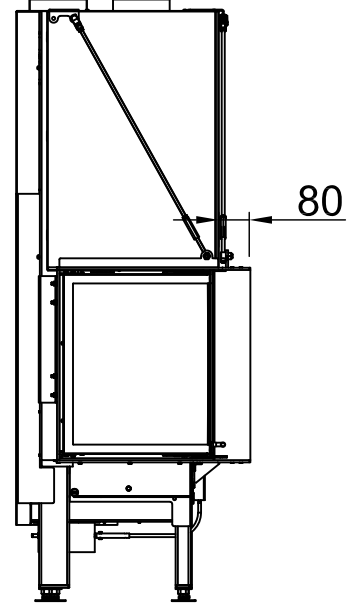

Varia 2L-80h 2.0 + WLM, Blende, L-Form

6-seitig, massiv

2022/06

~1:20

*optional
*optional
*optional
*optional
*optional
*optional