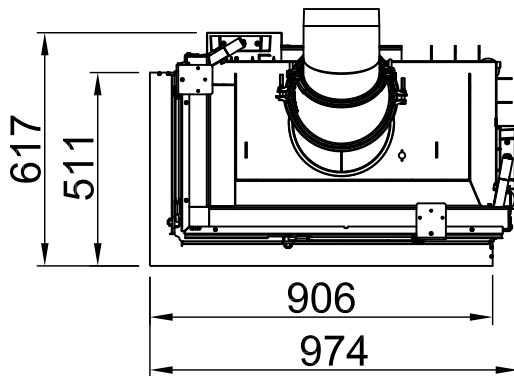

Varia 2L-80h 2.0, Blende, L-Form

6-seitig, massiv

2022/06

~1:20

*optional
*optional
*optional
*optional
*optional
*optional