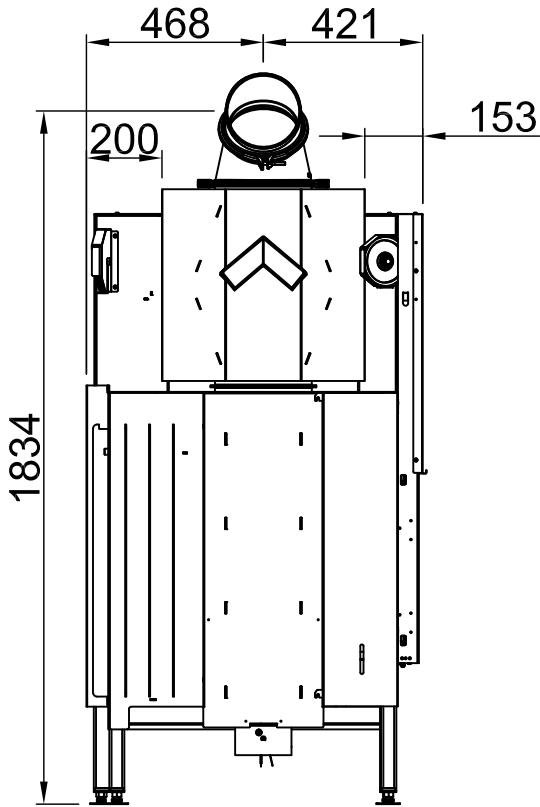

Thermobox, breit

Thermobox, schmal