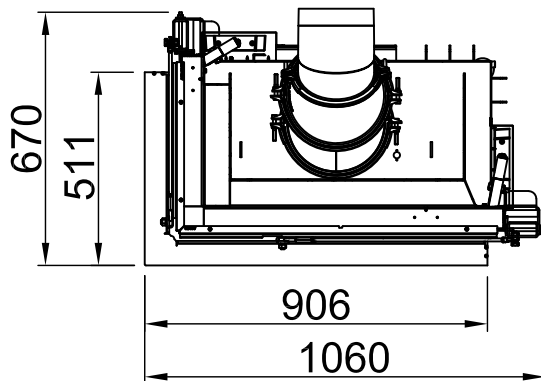

Varia 2L-80h 2.0, BLR, L-Form

6-seitig, abgekantet

2022/06

~1:20

*optional
*optional
*optional
*optional
*optional
*optional