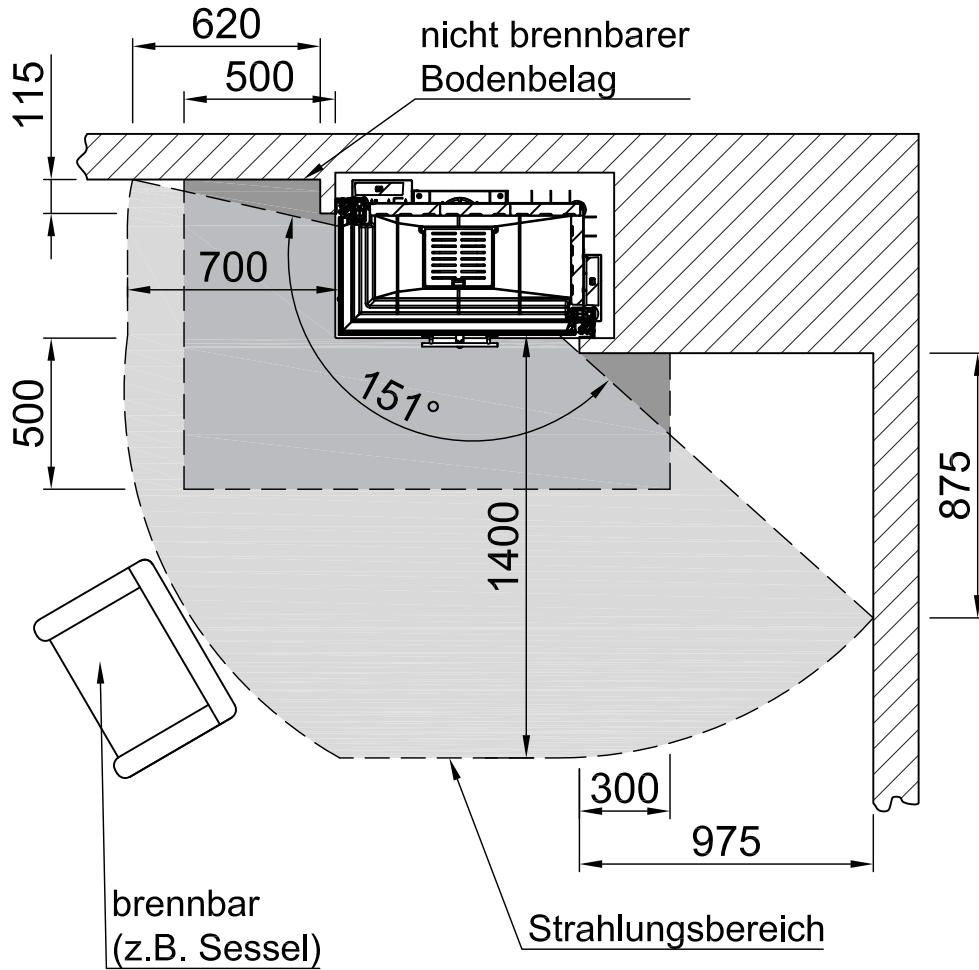

*optional
*optional
*optional
*optional
*optional
*optional