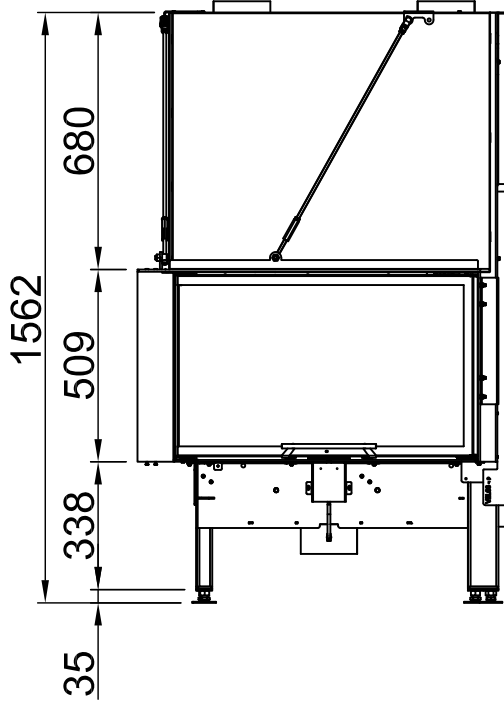

Varia 2L-80h 2.0 + WLM, Blende, L-Form

4-seitig, massiv

2022/06

~1:20

*optional
*opcionai
*opcion
*opcionale
*opcionai
*opcionale
*opcionai
*opcionai
*opcionai