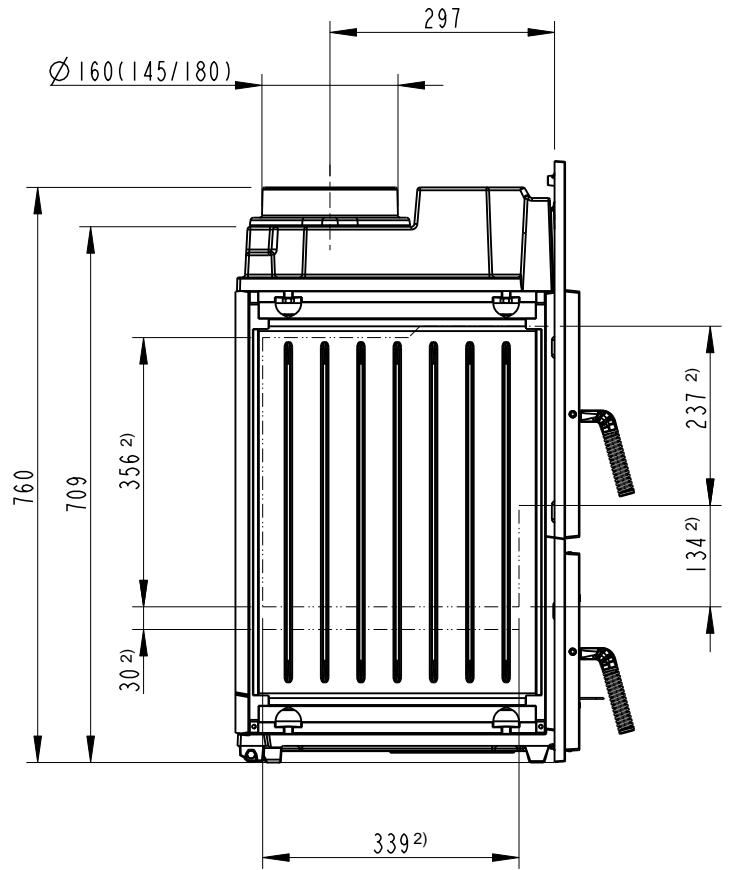

RUBIN K21 hier: mit Heizgasstutzen 145 mm / 160 /180 mm (1004-01262 / 1004-00778 / 1004-00780)
 u. ohne/mit waager. Guss-Heizgasstutzen 145 / 180 mm (1004-00078 / 1004-00077) / M1:10

Heizensätze
RUBIN

- 1) Feuertüröffnung
- 2) Brennraumabmessungen