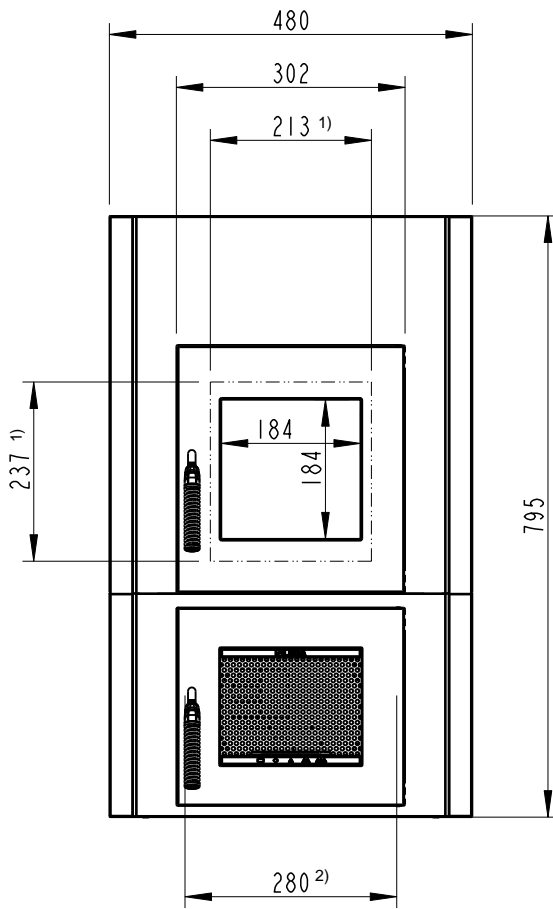

RUBIN K21 hier: mit Heizgasstutzen 145 mm / 160 /180 mm (1004-01262 / 1004-00778 / 1004-00780)
 u. ohne/mit waager. Guss-Heizgasstutzen 145 / 180 mm (1004-00078 / 1004-00077) / M1:10

Heizensätze
RUBIN

- 1) Feuertüröffnung
- 2) Brennraumabmessungen