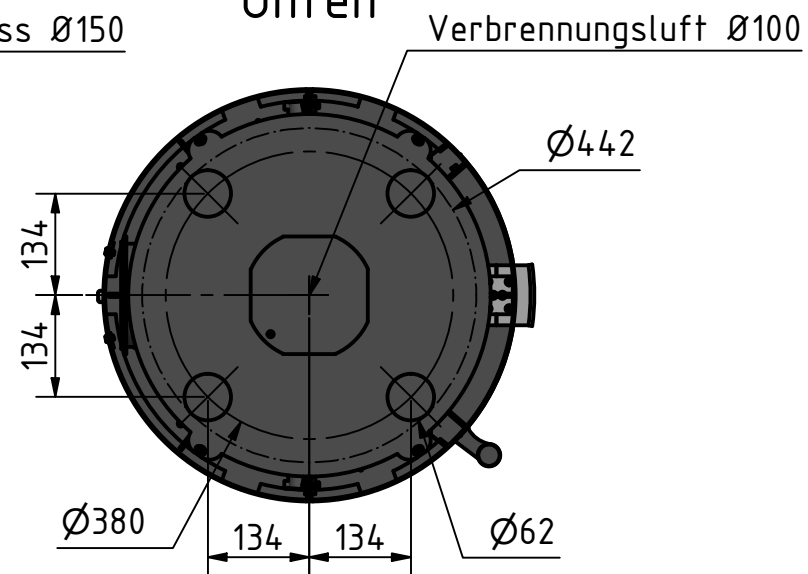

Vorne

Seite

Hinten

Oben

Unten

 <i>by Britta v. Fasch</i>		
Kaminofen Rondotherm		
RT_9000		
alle Maße in mm	A3	Version: 3

Vorne

Seite

Hinten

Oben

Unten

RT_7100

CERA
DESIGN

by
Britta v. Fasch

Kaminofen Rondotherm

RT_9000_u_RT_7100

alle Maße in mm

A3

Version: 3