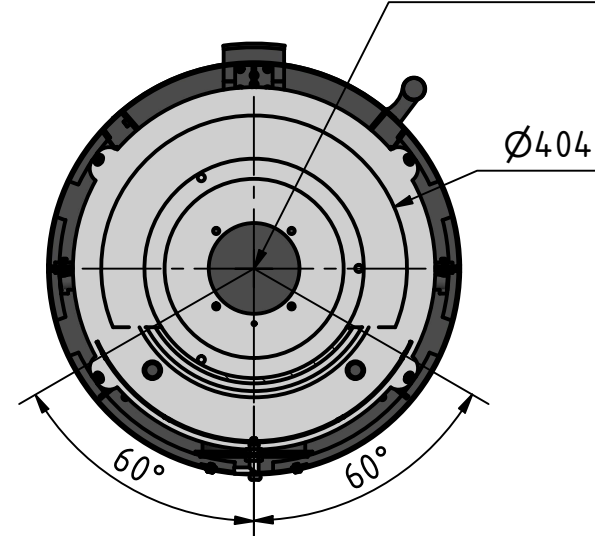

Vorne

Seite

Hinten

Oben

Unten

 <i>by Britta v. Fasch</i>		
Kaminofen Rondotherm		
RT_9000		
alle Maße in mm	A3	Version: 3

Vorne

Seite

Hinten

Oben

Unten

RT_7100

CERA
DESIGN

by
Britta v. Fasch

Kaminofen Rondotherm

RT_9000_u_RT_7100