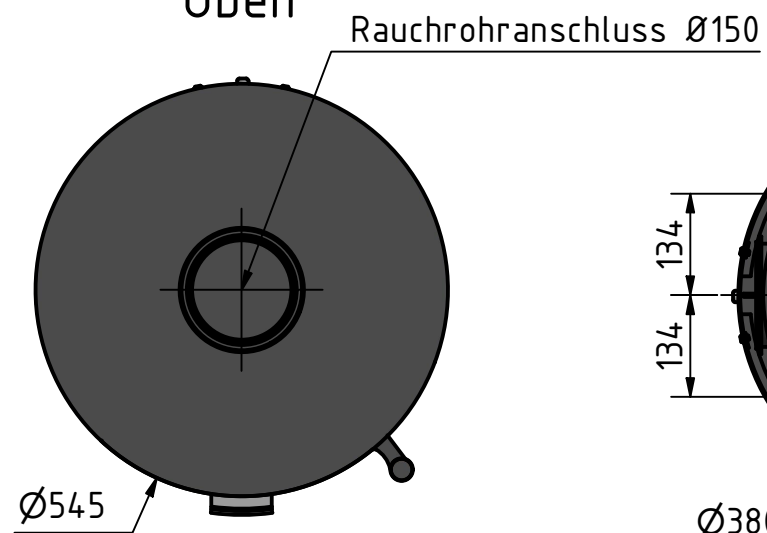

Vorne

Seite

Hinten

Oben

Unten

 <i>by Britta v. Fasch</i>		
Kaminofen Rondotherm		
RT_9000		
alle Maße in mm	A3	Version: 3

Vorne

Seite

Hinten

Oben

Unten

RT_7100

CERA
DESIGN

by
Britta v. Fasch

Kaminofen Rondotherm

RT_9000_u_RT_7100

alle Maße in mm

A3

Version: 3