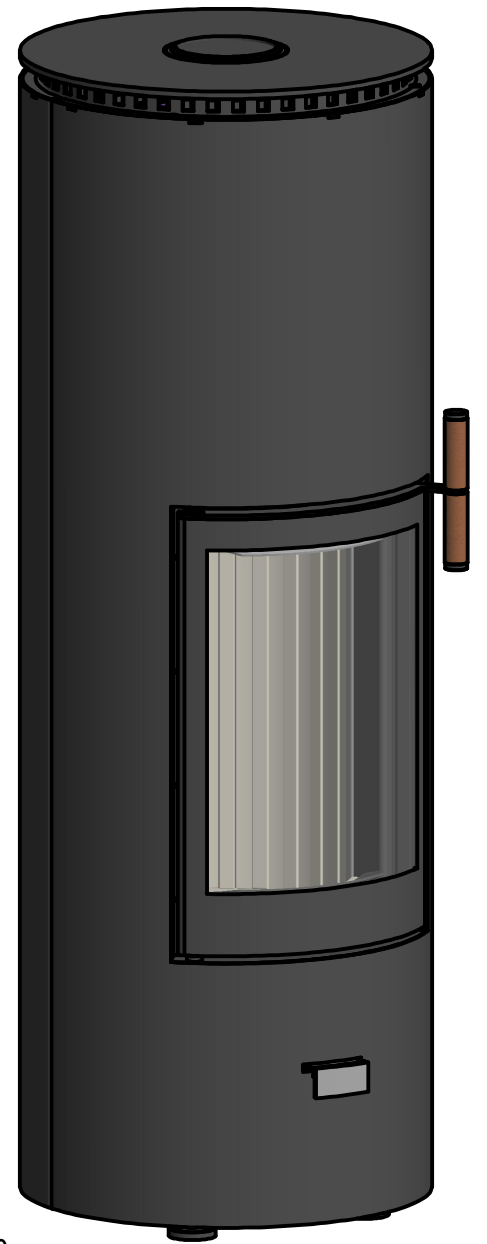

Vorne

Seite

Hinten

Oben

Unten

 <i>by Britta v. Fasch</i>		
Kaminofen Rondotherm		
RT_9000		
alle Maße in mm	A3	Version: 3

Vorne

Seite

Hinten

Oben

Unten

RT_7100

CERA
DESIGN

by
Britta v. Fasch

Kaminofen Rondotherm

RT_9000_u_RT_7100