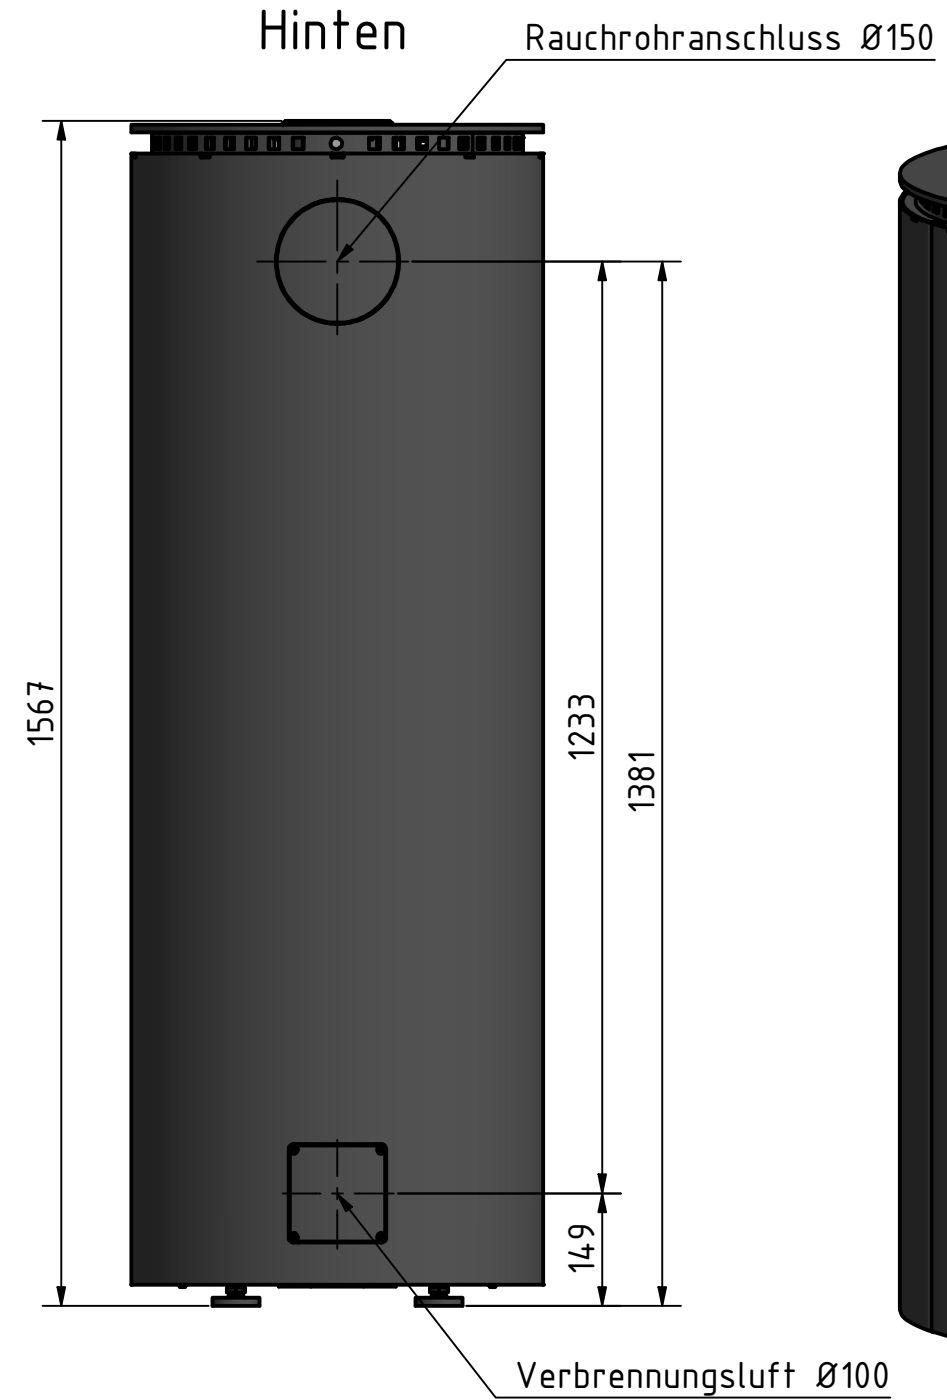

Vorne

Seite

Hinten

Oben

Unten

 <i>by Britta v. Fasch</i>		
Kaminofen Rondotherm		
RT_9000		
alle Maße in mm	A3	Version: 3

Vorne

Seite

Hinten

Oben

Unten

RT_7100

CERA
DESIGN

by
Britta v. Fasch

Kaminofen Rondotherm

RT_9000_u_RT_7100

alle Maße in mm

A3

Version: 3