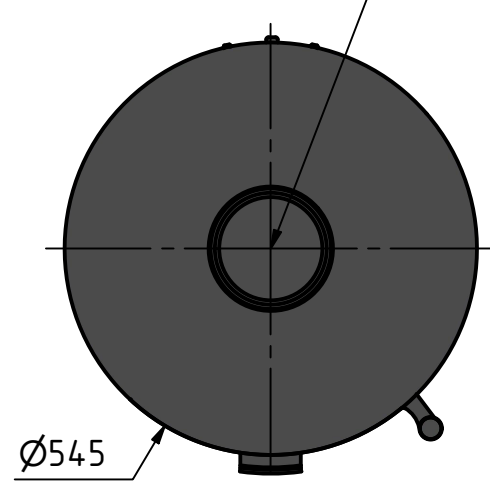

Vorne

Seite

Hinten

Oben

Unten

RT_7100

CERA
DESIGN

by
Britta v. Fasch

Kaminofen Rondotherm

RT_9000_u_RT_7100

alle Maße in mm

A3

Version: 3