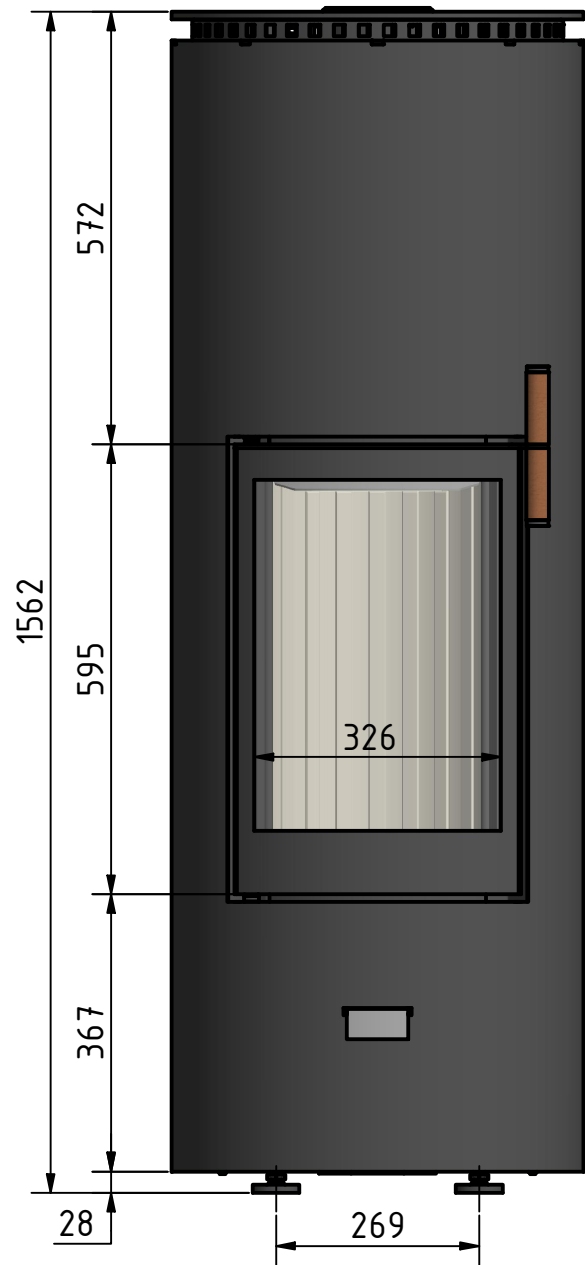

Vorne

Seite

Hinten

Oben

Unten

 <i>by Britta v. Fasch</i>		
Kaminofen Rondotherm		
RT_9000		
alle Maße in mm	A3	Version: 3

Vorne

Seite

Hinten

Oben

Unten

RT_7100

CERA
DESIGN

by
Britta v. Fasch

Kaminofen Rondotherm

RT_9000_u_RT_7100

alle Maße in mm

A3

Version: 3