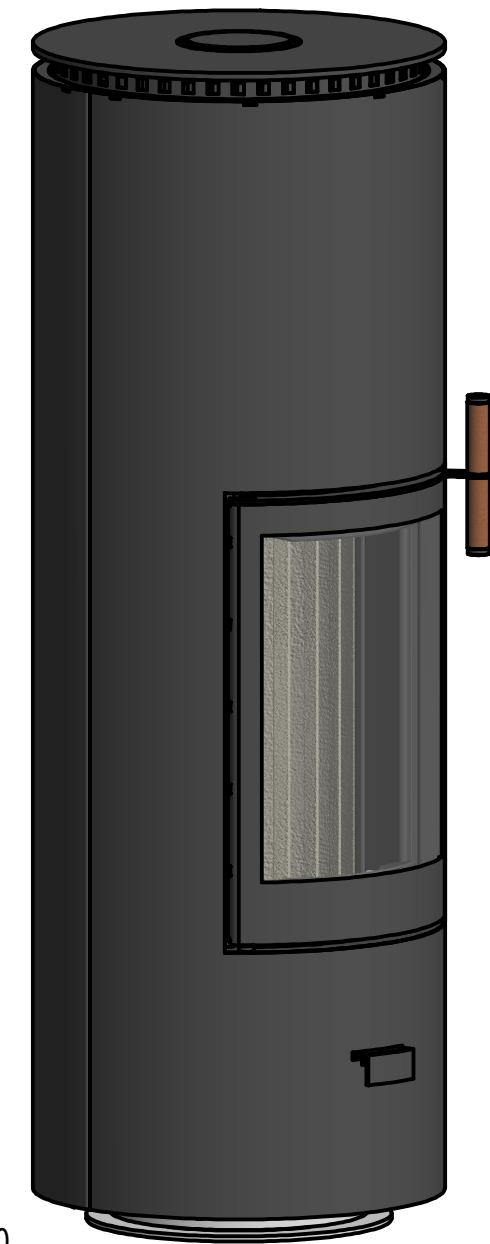

Vorne

Seite

Hinten

Oben

Unten

 <i>by Britta v. Fasch</i>		
Kaminofen Rondotherm		
RT_9000		
alle Maße in mm	A3	Version: 3

Vorne

Seite

Hinten

Oben

Unten

RT_7100

CERA
DESIGN

by
Britta v. Fasch

Kaminofen Rondotherm

RT_9000_u_RT_7100