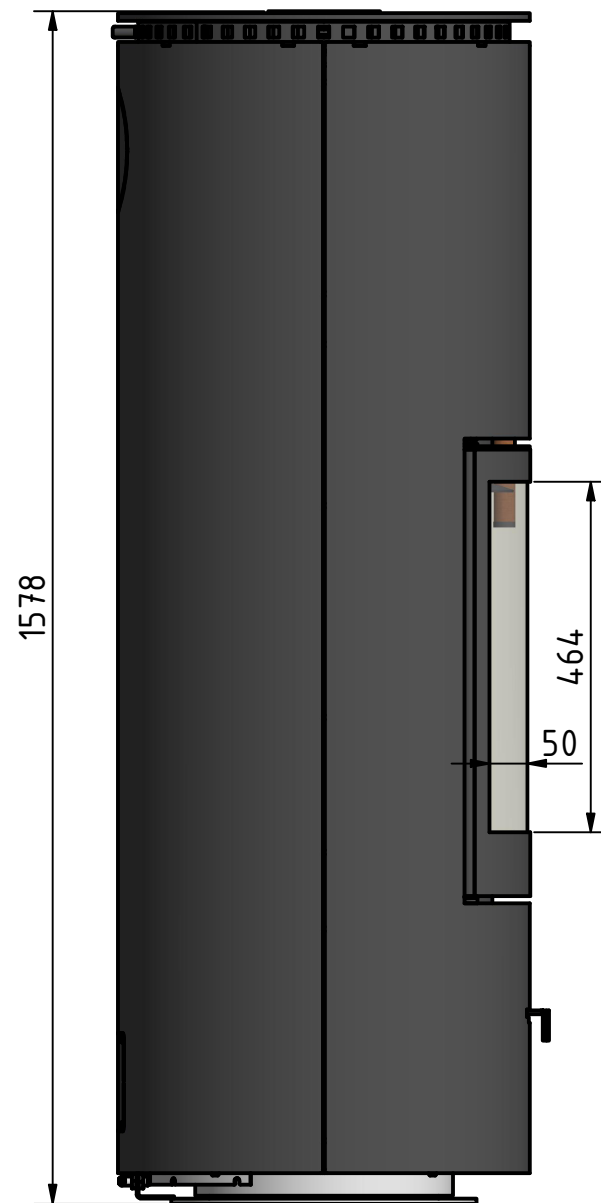

Vorne

Seite

Hinten

Oben

Unten

 <i>by Britta v. Fasch</i>		
Kaminofen Rondotherm		
RT_9000		
alle Maße in mm	A3	Version: 3

Vorne

Seite

Hinten

Oben

Unten

RT_7100

CERA
DESIGN

by
Britta v. Fasch

Kaminofen Rondotherm

RT_9000_u_RT_7100

alle Maße in mm

A3

Version: 3