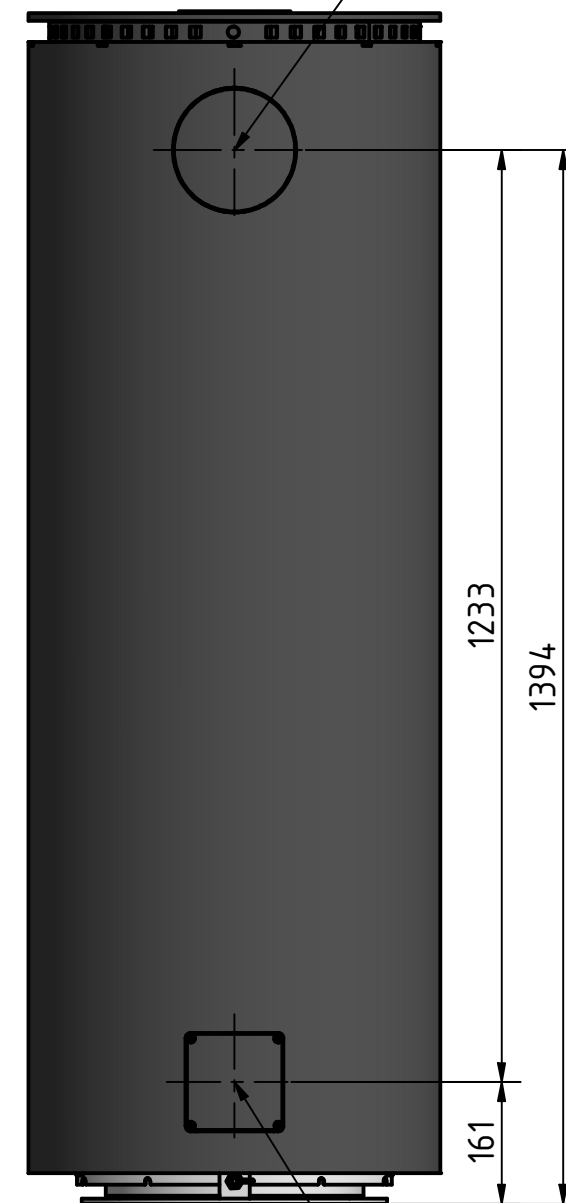

Vorne

Seite

Hinten

Oben

Unten

RT_7100

CERA
DESIGN

by
Britta v. Fasch

Kaminofen Rondotherm

RT_9000_u_RT_7100

alle Maße in mm

A3

Version: 3