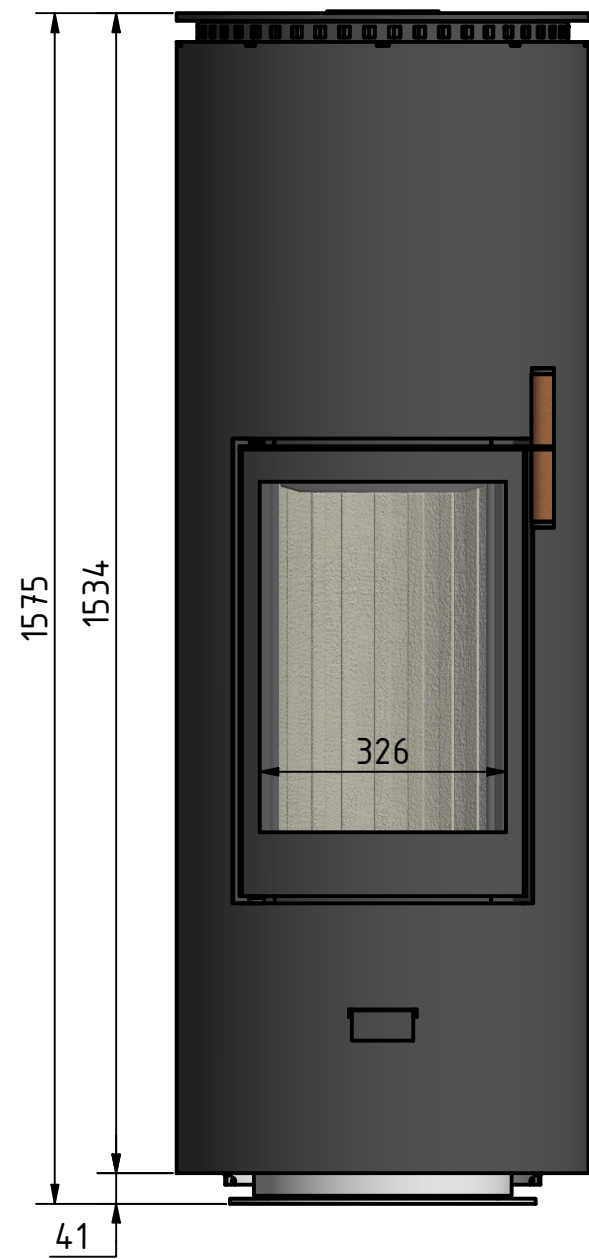

Vorne

Seite

Hinten

Oben

Unten

 <i>by Britta v. Fasch</i>		
Kaminofen Rondotherm		
RT_9000		
alle Maße in mm	A3	Version: 3

Vorne

Seite

Hinten

Oben

Unten

RT_7100

CERA
DESIGN

by
Britta v. Fasch

Kaminofen Rondotherm

RT_9000_u_RT_7100

alle Maße in mm

A3

Version: 3