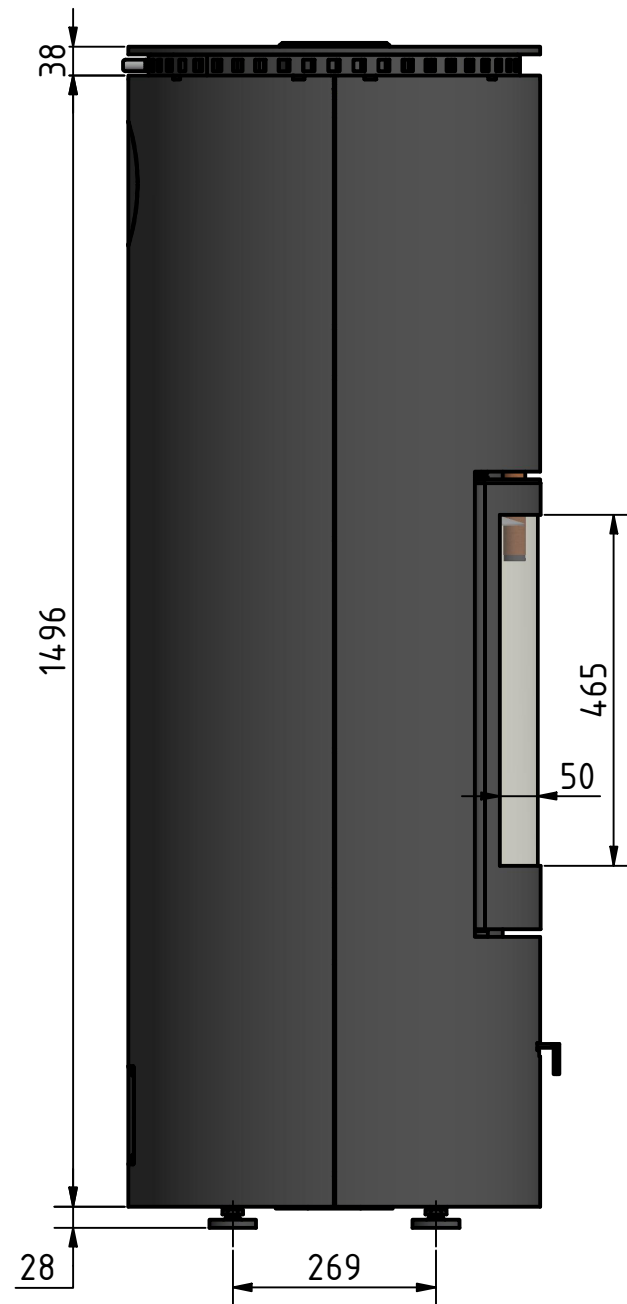

Vorne

Seite

Hinten

Oben

Unten

 <i>by Britta v. Fasch</i>		
Kaminofen Rondotherm		
RT_9000		
alle Maße in mm	A3	Version: 3

Vorne

Seite

Hinten

Oben

Unten

RT_7100

CERA
DESIGN

by
Britta v. Fasch

Kaminofen Rondotherm

RT_9000_u_RT_7100

alle Maße in mm

A3

Version: 3