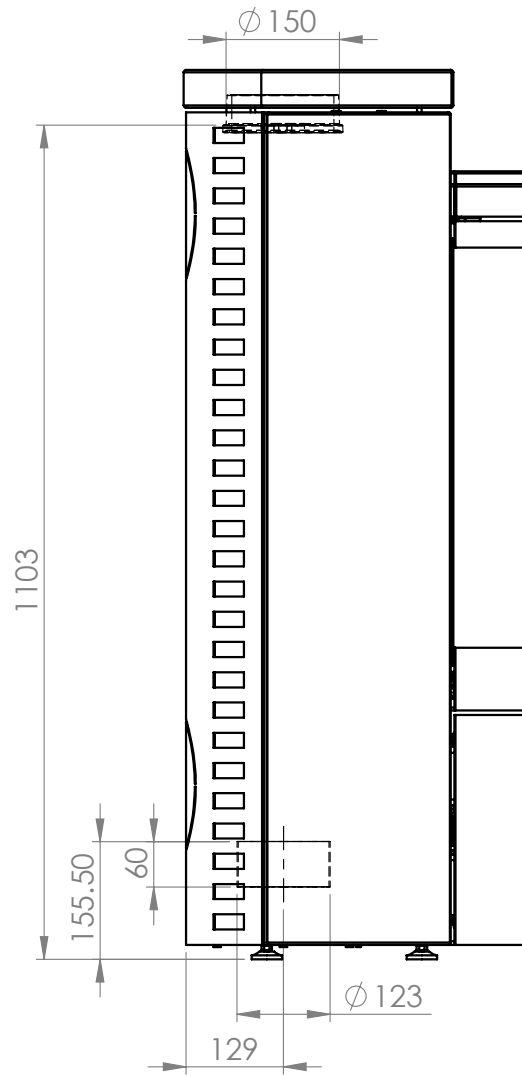

# Königshütte Libra Naturstein

Maße in mm