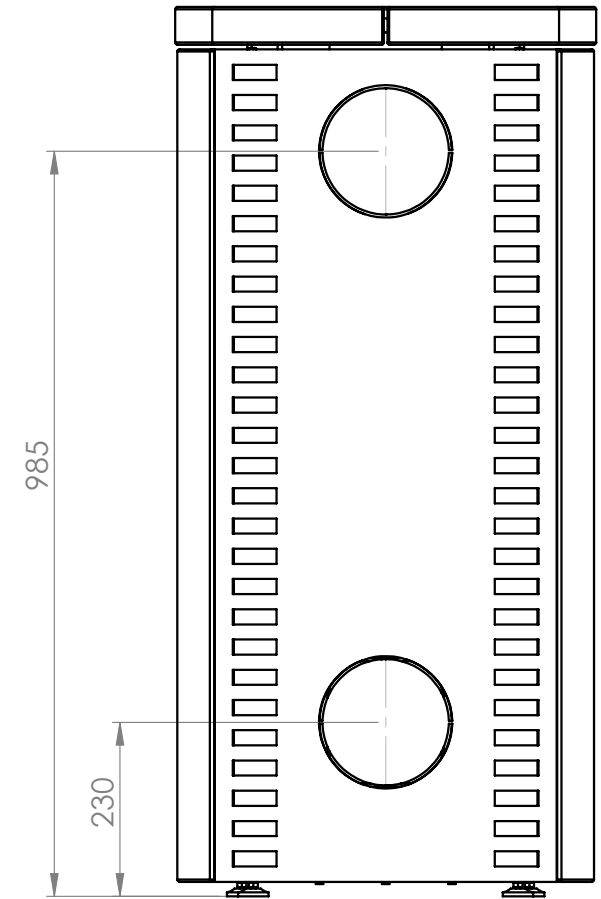

# Königshütte Libra Naturstein

Maße in mm