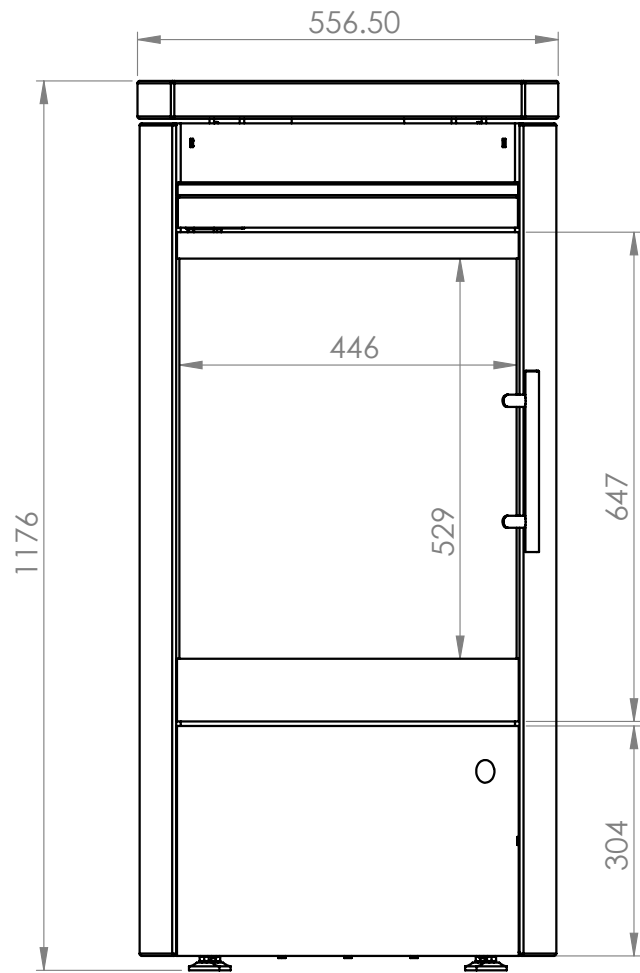

# Königshütte Libra Naturstein

Maße in mm