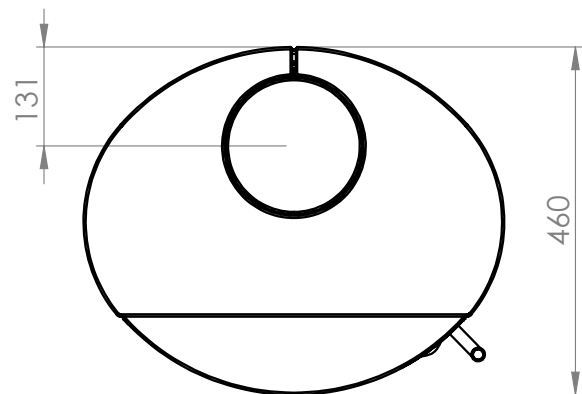

# Königshütte Libra Naturstein

Maße in mm