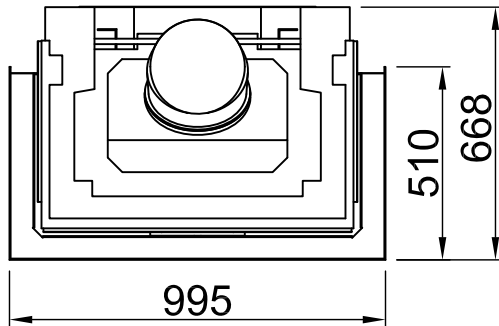

Arte 3RL-80h, Blende, U-Form

8-seitig, abgekantet

2019/06

~1:20

*optional
*optional
*optional
*optional
*optional
*optional