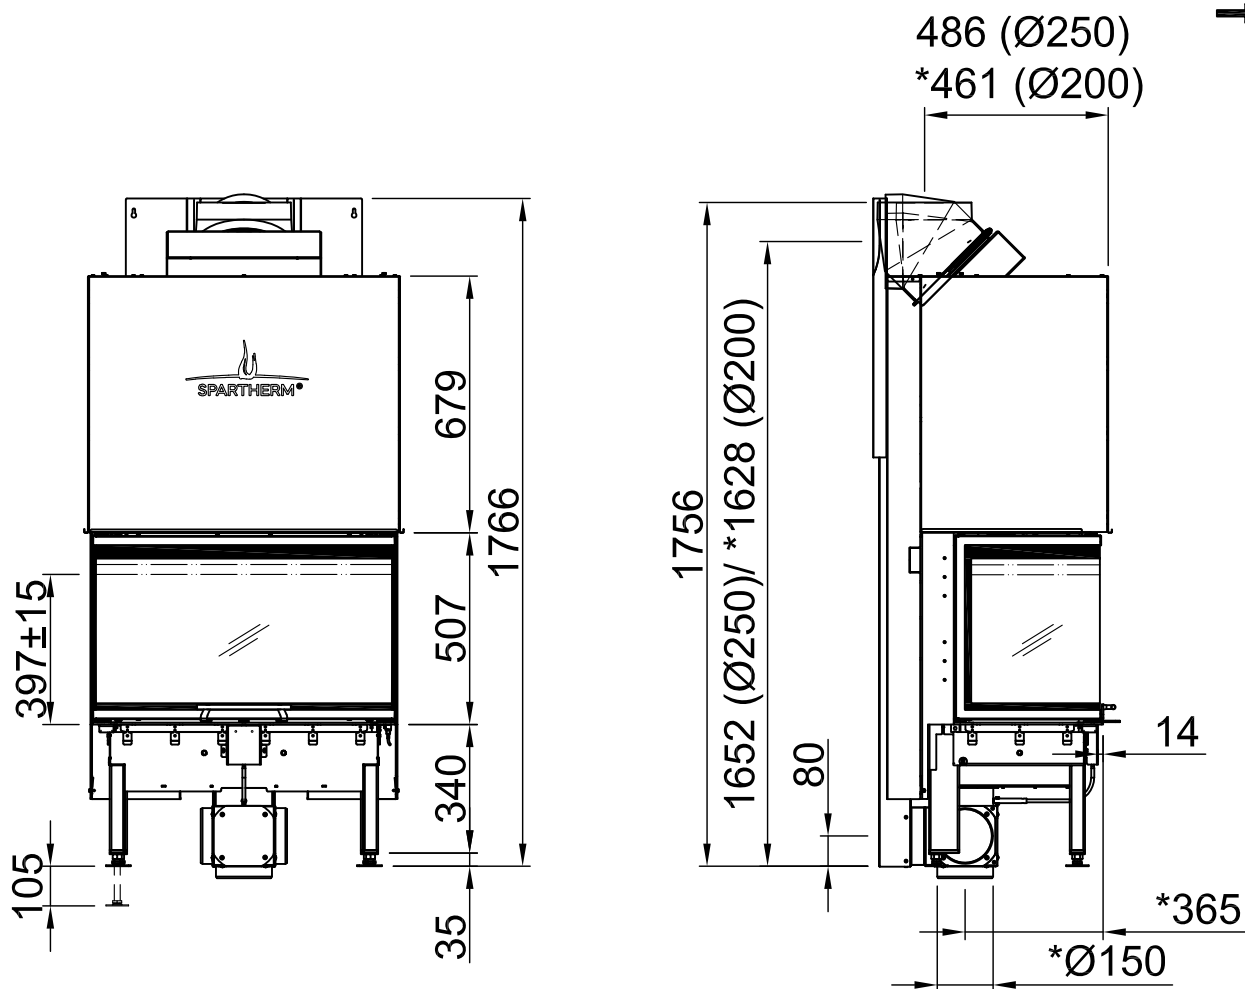

~1:20

~1:10

*optional
*optional
*optional
*optional
*optional
*optional