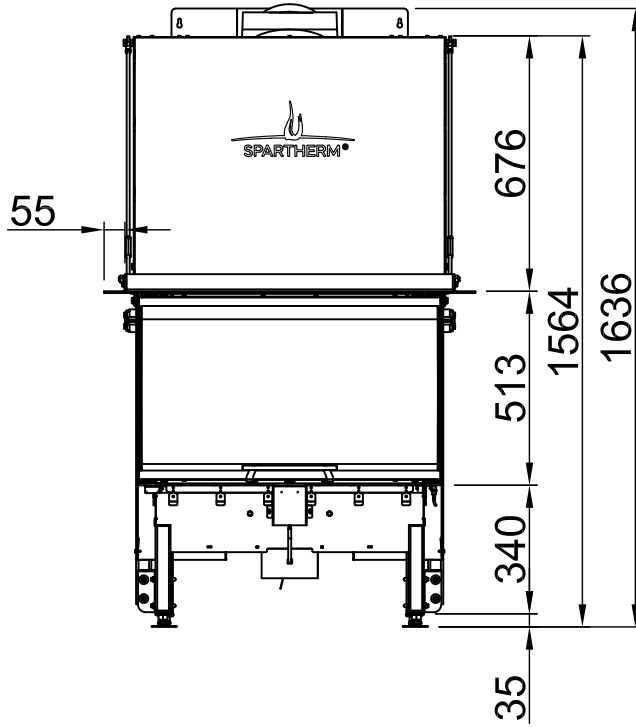

Arte 3RL-80h, MLR, U-Form

3-seitig

2020/08

~1:20

*optional
*optional
*optional
*optional
*optional
*optional