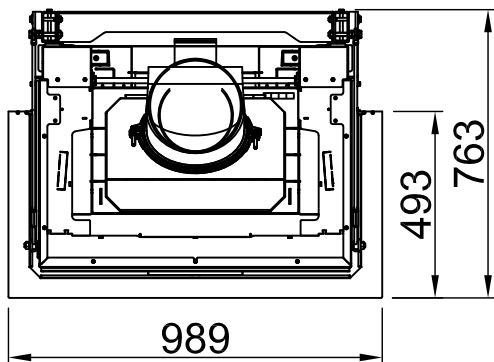

Arte 3RL-80h, BLR, U-Form

8-seitig, massiv

2020/08

~1:10

*optional
*optional
*optional
*optional
*optionalny
*опционально