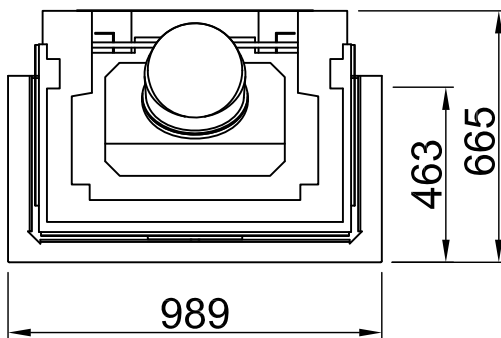

Arte 3RL-80h, Blende, U-Form

5-seitig, massiv

2019/06

~1:20

*optional
*optional
*optional
*optional
*optional
*optional