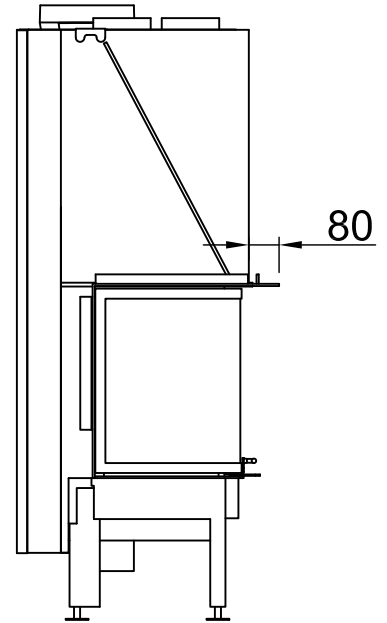

Arte 3RL-80h + WLM, Blende, U-Form

5-seitig, massiv

2021/06

~1:20

*optional
*optional
*optional
*optional
*optional
*optional