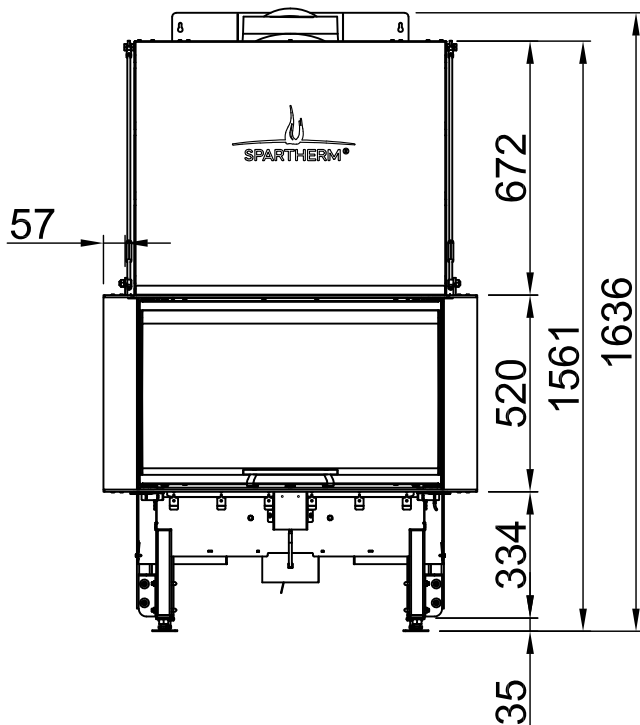

Arte 3RL-80h, BLR, U-Form

8-seitig, massiv

2020/08

~1:10

*optional
*optional
*optional
*optional
*optionalny
*опционально