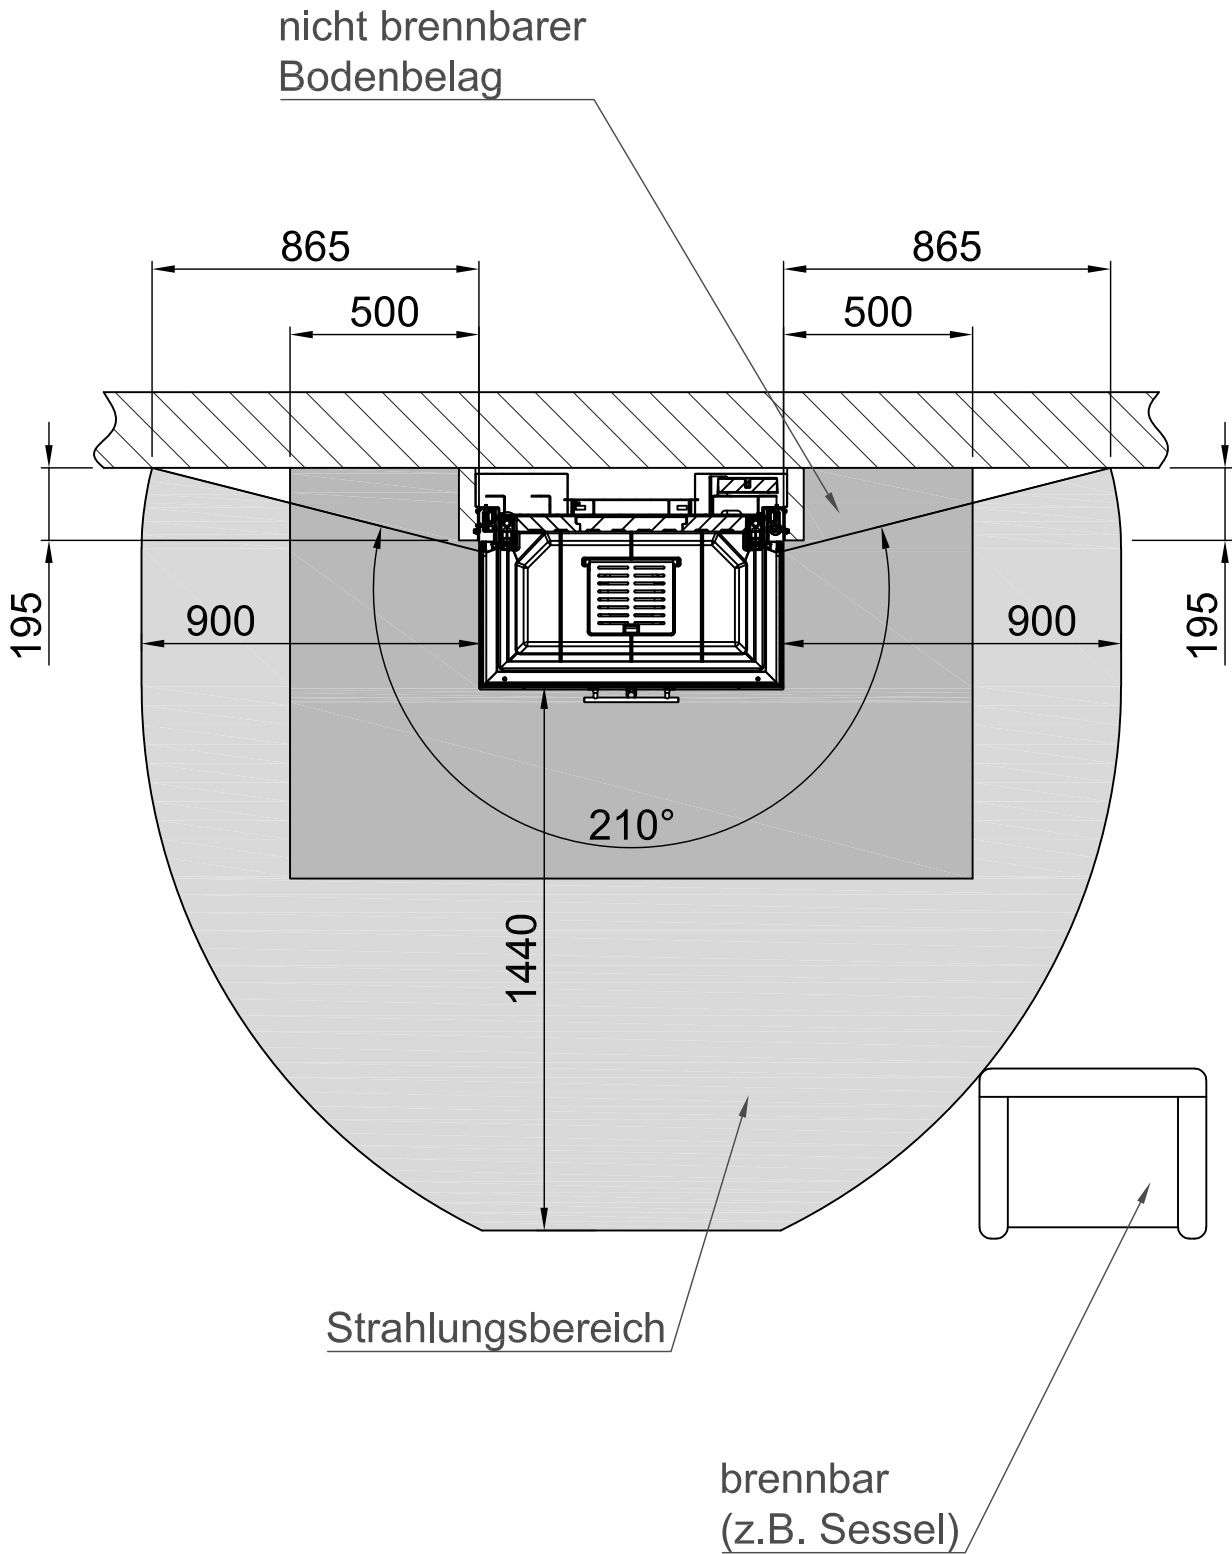

*optional
*optional
*optional
*optional
*optional
*optional