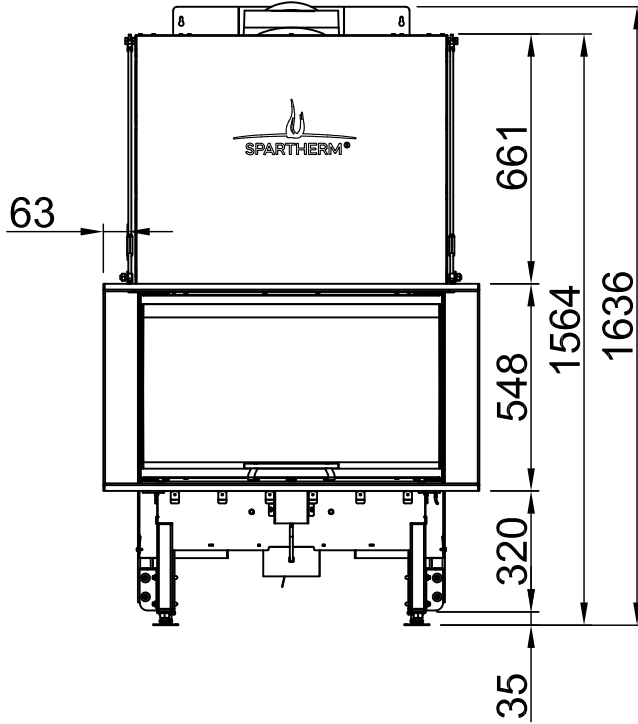

Arte 3RL-80h, BLR, U-Form

8-seitig abgekantet

2020/08

~1:10

*optional
*optional
*optional
*optional
*optional
*optional