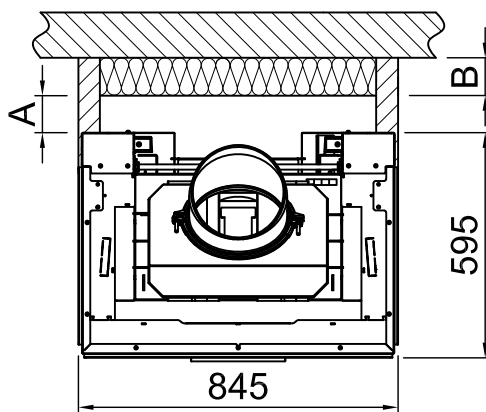

-	Strahlungsbereich des Sichtfensters vorne (mm)		1440
-	Strahlungsbereich des Sichtfensters seitlich (mm)		900
-	Mindestquerschnitt für Umluft (cm²)		830
-	Mindestquerschnitt für Zuluft (cm²)		990
		Zu schützende Wand/Bauteile	Nicht zu schützende Wand/Bauteile
A	Abstand Heizkammer (mm)	≥80	
	Geltungsbereich: Deutschland	SILCA 250KM Zulassung Nr.: Z-43.14-117 (als Ersatz für Vormauerung + Referenzdämmstoff)	Referenzdämmstoff (Steinwolle nach AGI-Q 132)
	Geltungsbereich: übrige EU-Länder	SILCA 250KM Zulassung Nr.: Z-43.14-117 (als Ersatz für Vormauerung + Referenzdämmstoff)	SILCA 250KM Zulassung Nr.: Z-43.14-117 (als Ersatz für Referenzdämmstoff 80mm)
B	Wärmedämmung hinten¹ (mm)	80	90+100 Vormauerung
C	Wärmedämmung seitlich¹ (mm)	-	-
-	Wärmedämmung Aufstellboden¹ (mm)	0	0
-	Wärmedämmung Decke¹ (mm)	0	0
B	Wärmedämmung hinten¹ (mm)	80	-
C	Wärmedämmung seitlich¹ (mm)	-	-
-	Wärmedämmung Aufstellboden¹ (mm)	0	-
-	Wärmedämmung Decke¹ (mm)	0	-
Länderspezifische Vorgaben beachten!			
¹ Gilt nur für Bauteile mit einem U-Wert (Wärmedurchgangskoeffizient) > 0,4 $\frac{W}{m^2K}$. Bei einem U-Wert < 0,4 $\frac{W}{m^2K}$ sind die länderspezifischen Anforderungen zu beachten.			

*optional
*optional
*optional
*optional
*optional
*optional