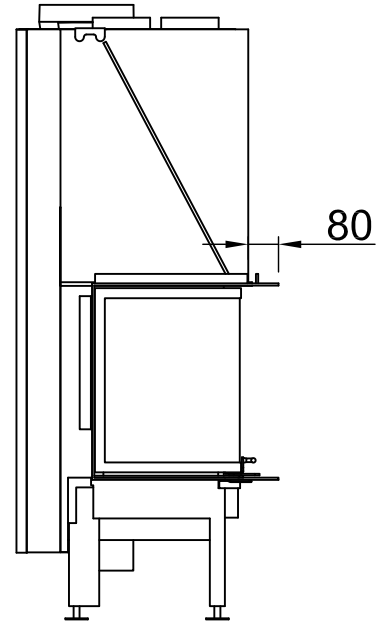

Arte 3RL-80h + WLM, Blende, U-Form

8-seitig, massiv

2021/06

~1:20

*optional
*optional
*optional
*optional
*optional
*optional