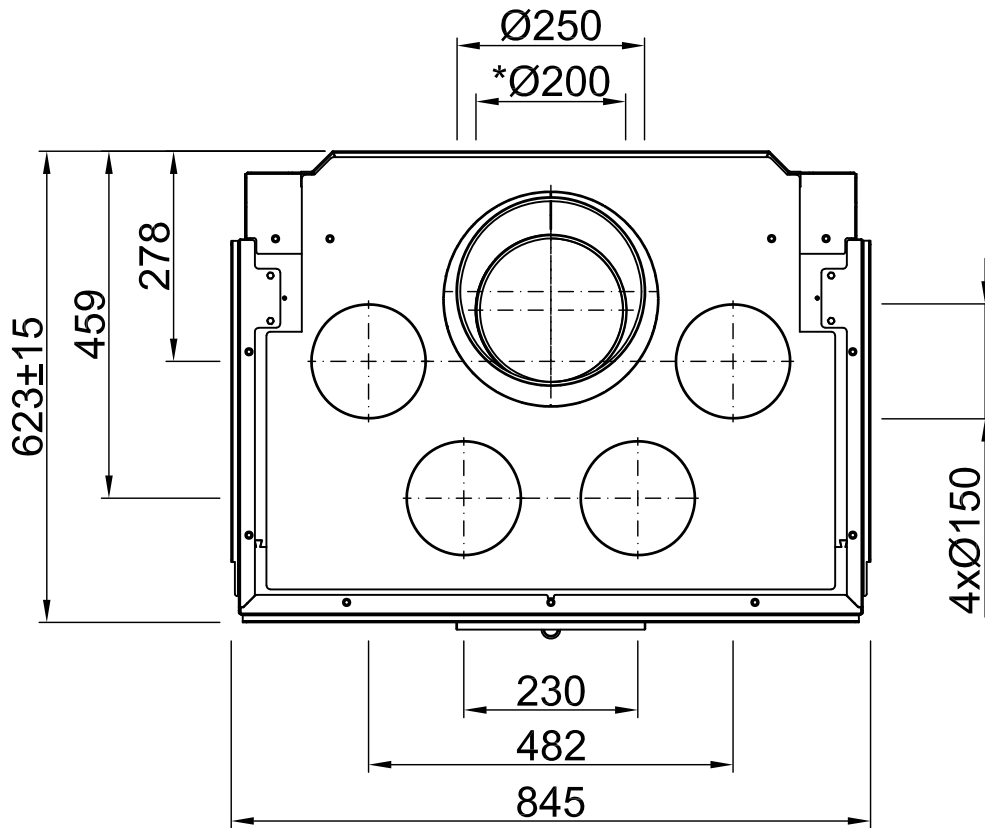

~1:10

*optional
*optional
*optional
*optional
*optional
*optional