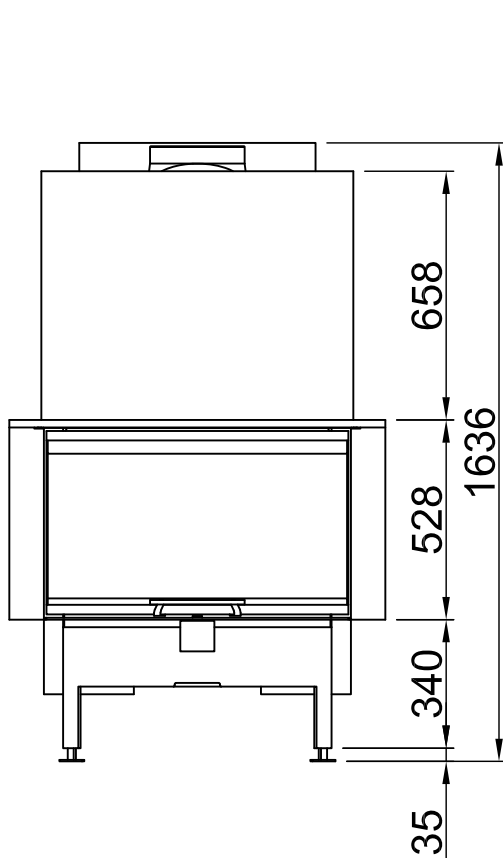

Arte 3RL-80h, Blende, U-Form

5-seitig, abgekantet

2019/06

~1:20

*optional
*optional
*optional
*optional
*optional
*optional