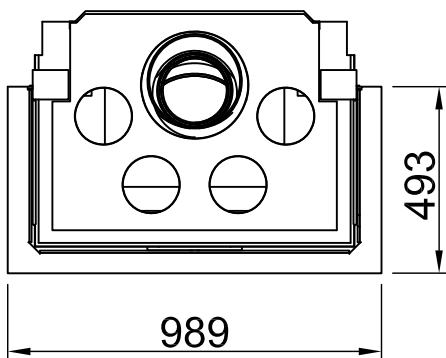

Arte 3RL-80h + WLM, Blende, U-Form

5-seitig, massiv

2021/06

~1:20

*optional
*optional
*optional
*optional
*optional
*optional