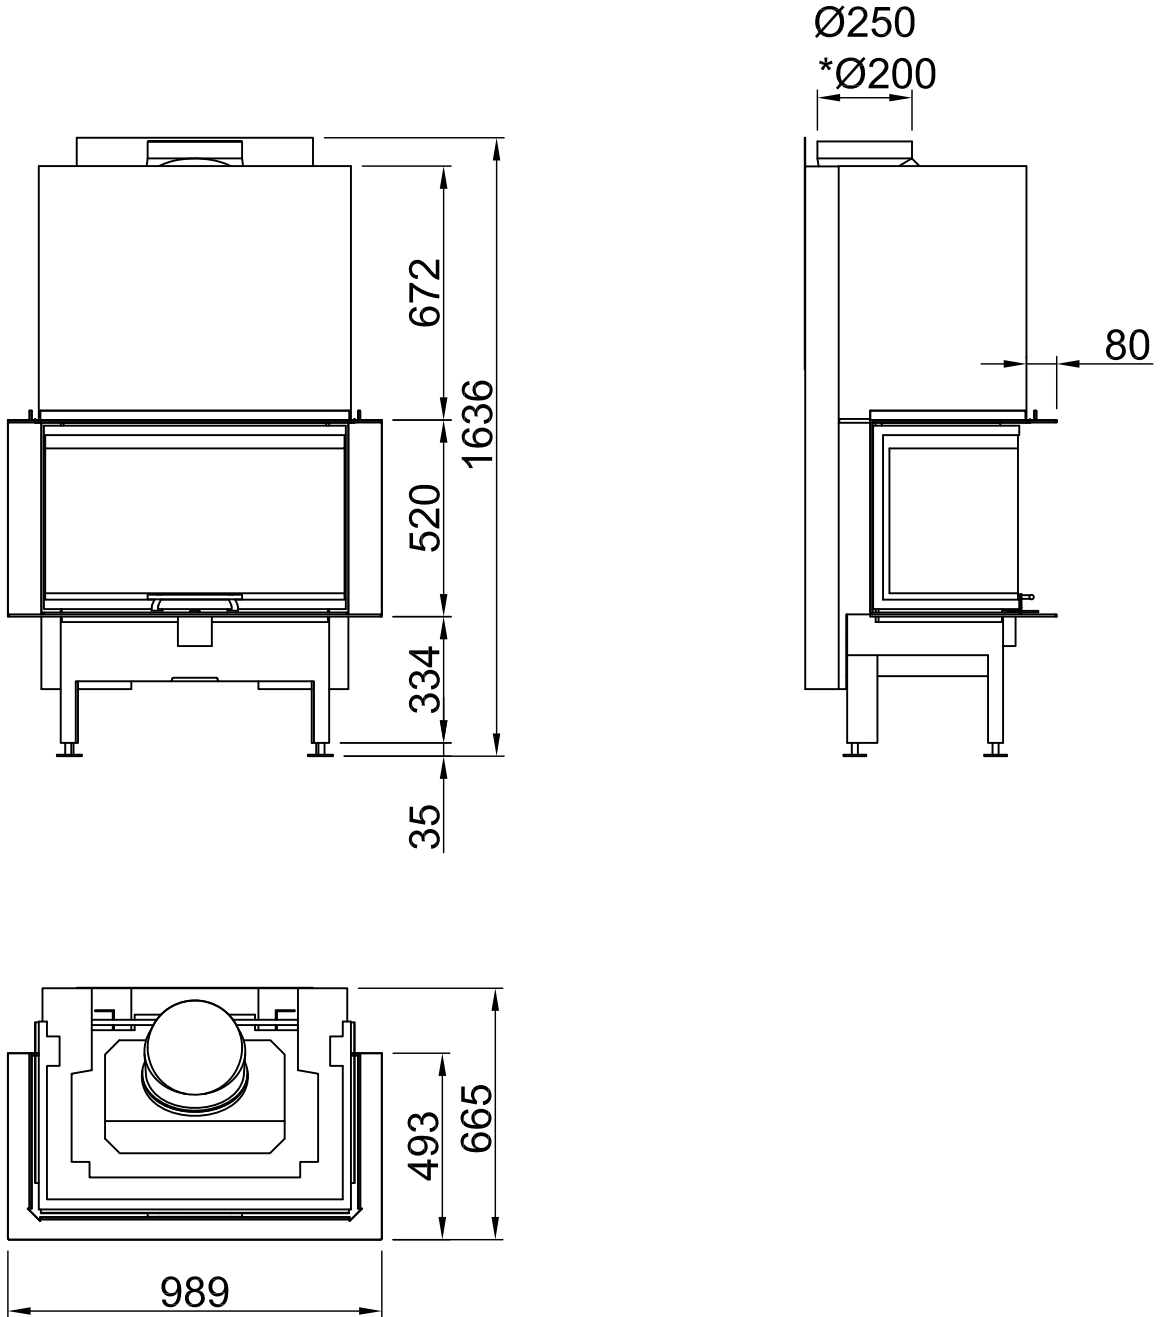

Arte 3RL-80h, Blende, U-Form

8-seitig, massiv

2019/06

~1:20

*optional
*optional
*optional
*optional
*optional
*optional