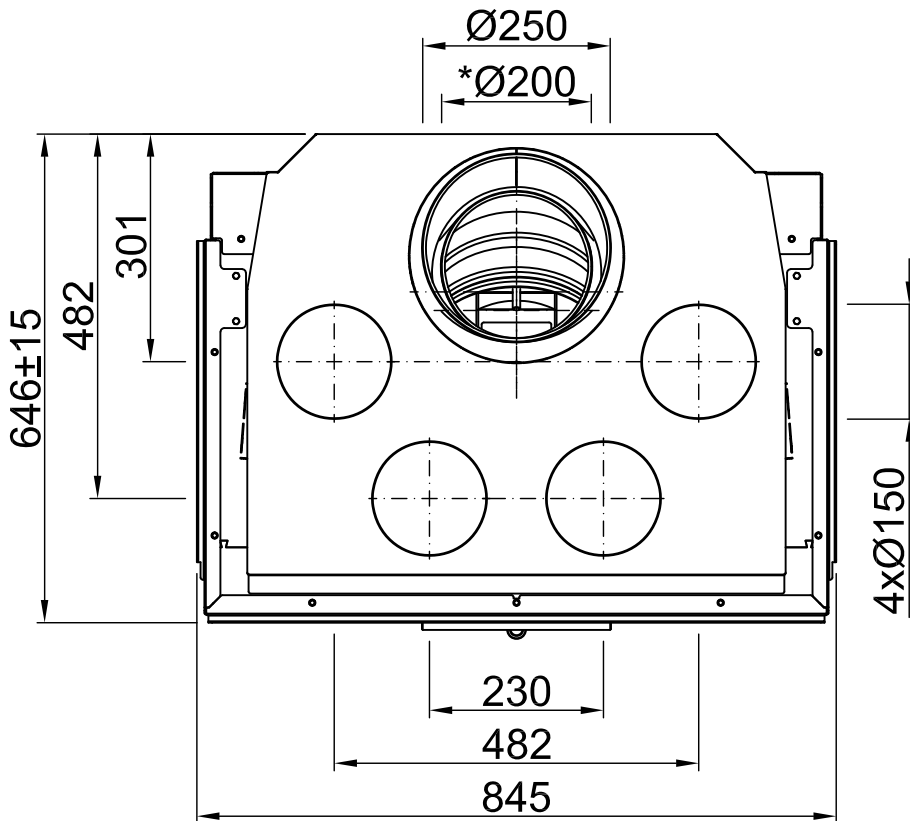

~1:10

*optional
*optional
*optional
*optional
*optional
*optional
*optional