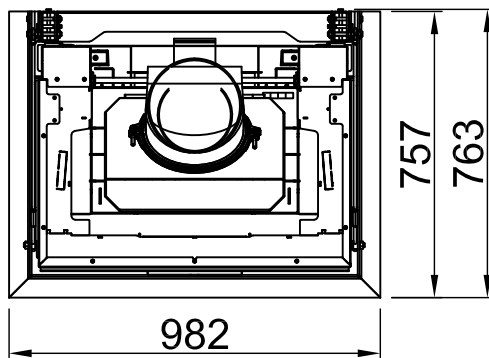

Arte 3RL-80h, MLR, U-Form

3-seitig

2020/08

~1:20

*optional
*optional
*optional
*optional
*optional
*optional