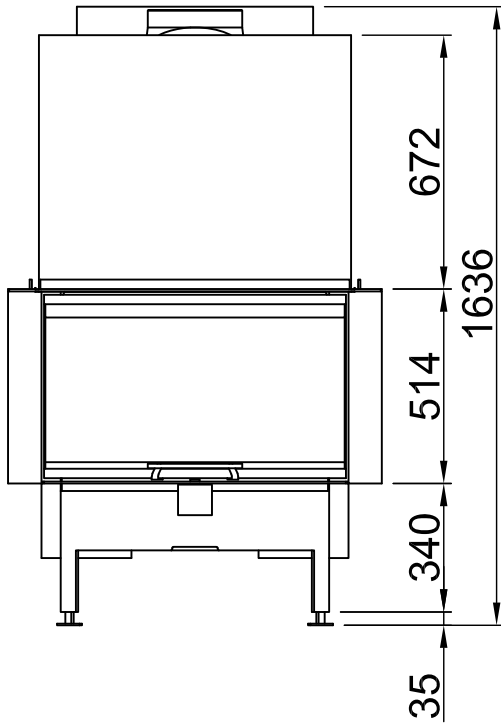

Arte 3RL-80h, Blende, U-Form

5-seitig, massiv

2019/06

~1:20

*optional
*optional
*optional
*optional
*optional
*optional