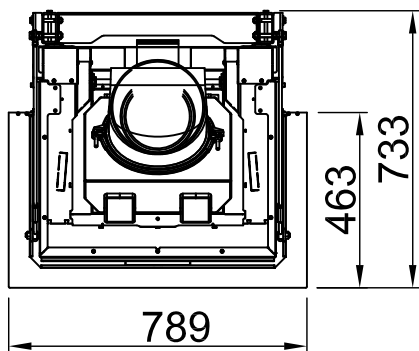

Arte 3RL-60h, BLR, U-Form

5-seitig, massiv

2020/08

~1:20

*optional
*optional
*optional
*optional
*optionalny
*опционально