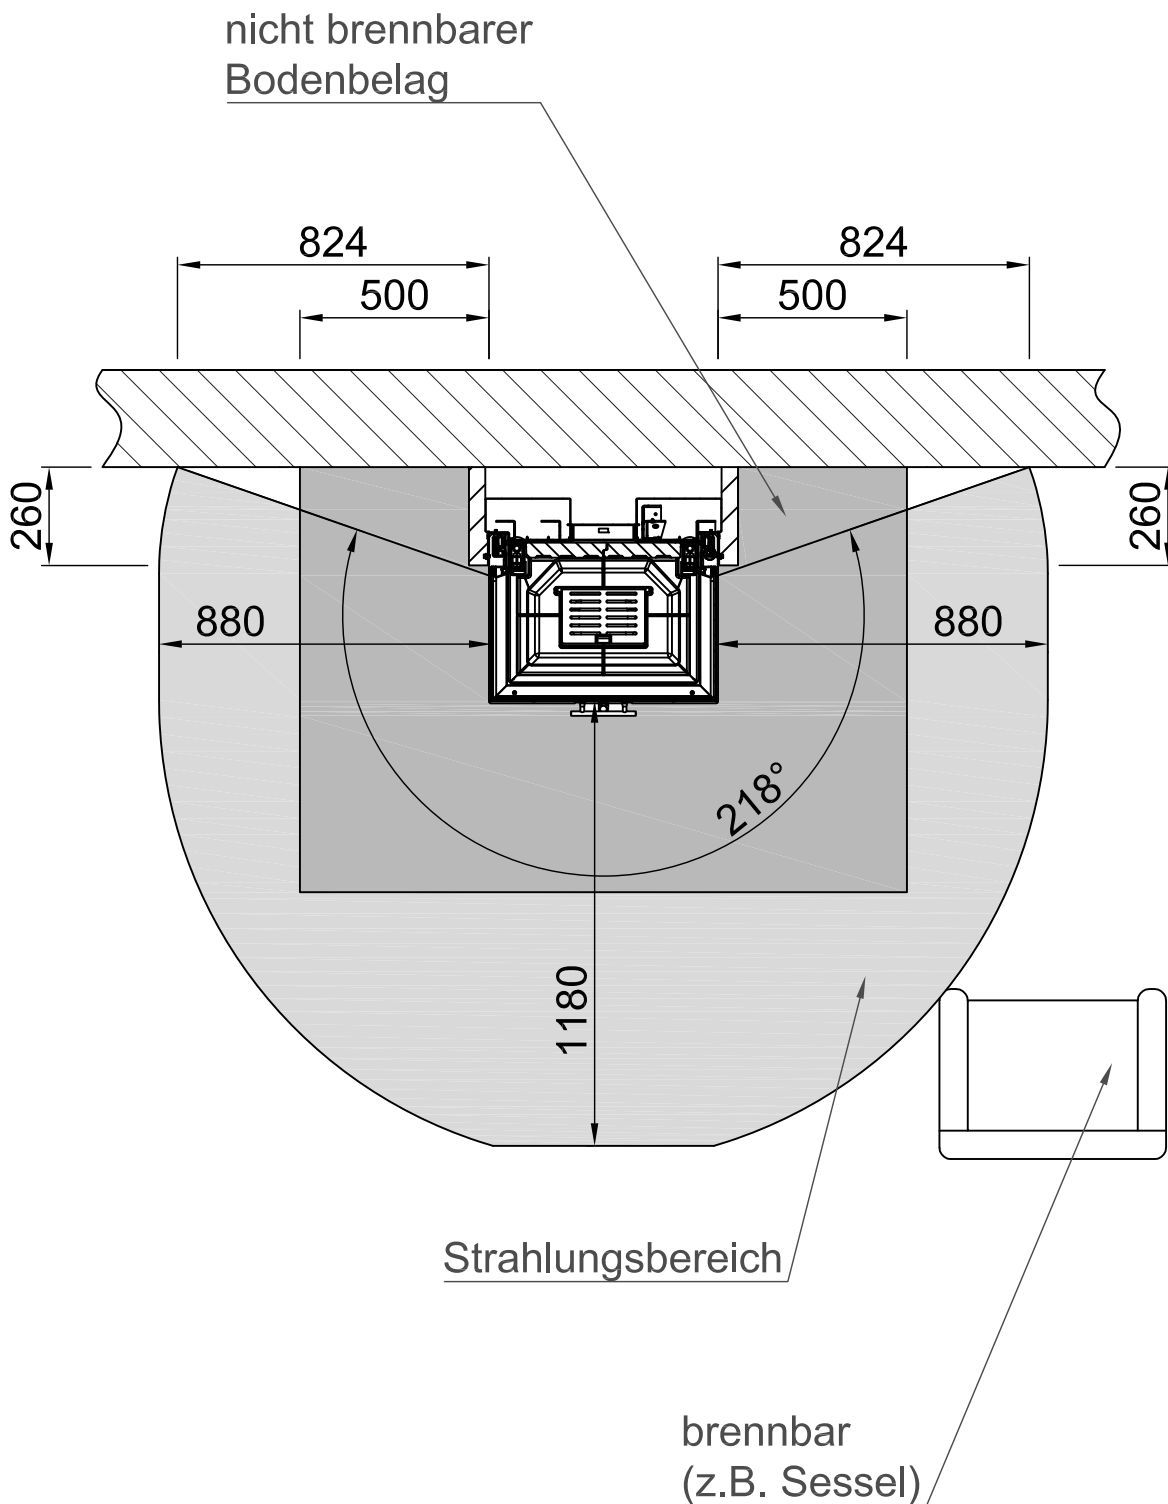

*optional
*optional
*optional
*optional
*optional
*optional