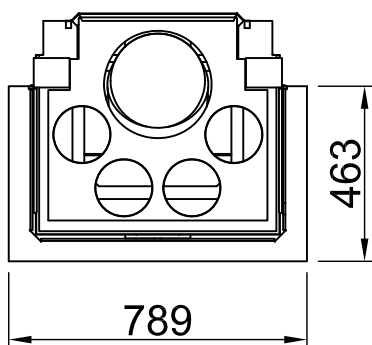

Arte 3RL-60h + WLM, Blende, U-Form

8-seitig, massiv

2021/06

~1:20

*optional
*optional
*optional
*optional
*optionalny
*опционально