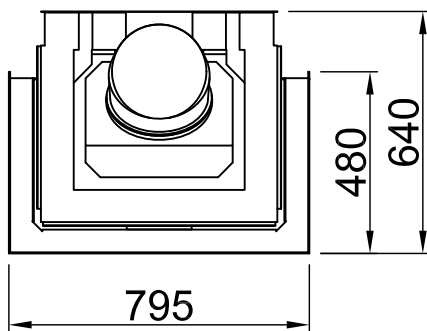

~1:20

*optional
*optional
*optional
*optional
*optional
*optional