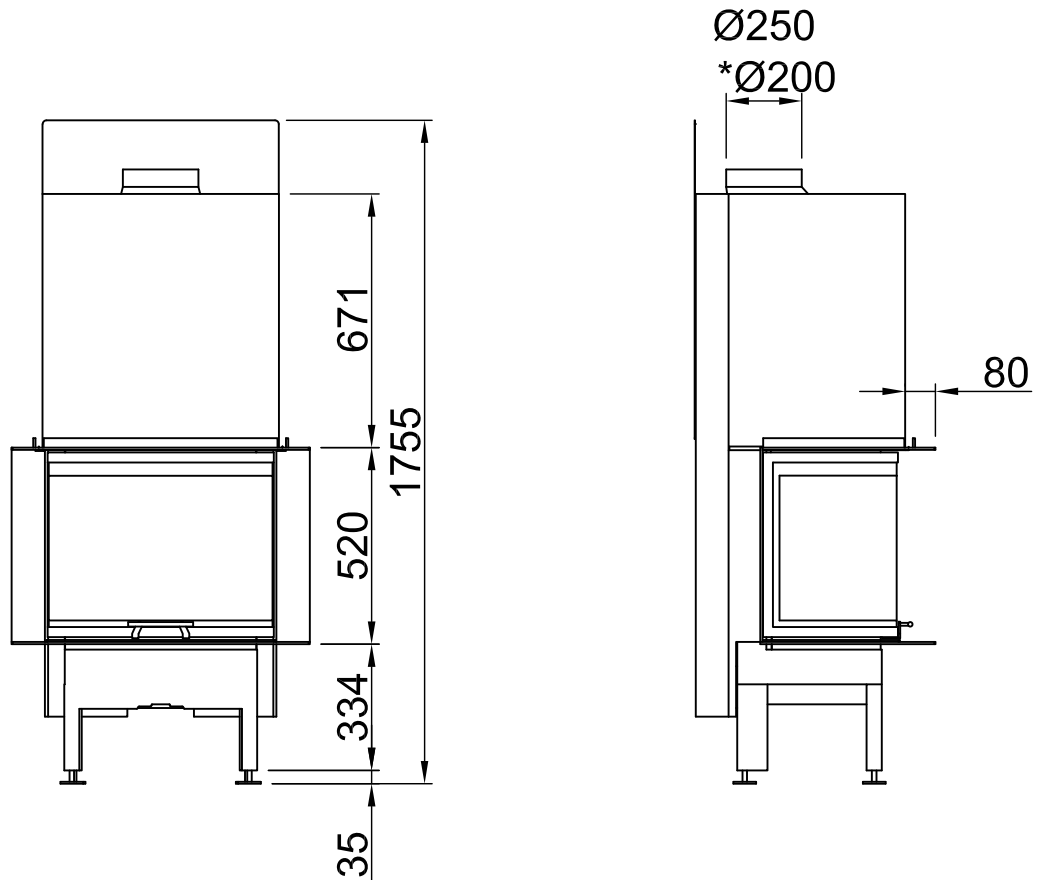

Arte 3RL-60h, Blende, U-Form

8-seitig, massiv

2019/06

~1:20

*optional
*optional
*optional
*optional
*optionalny
*опционально