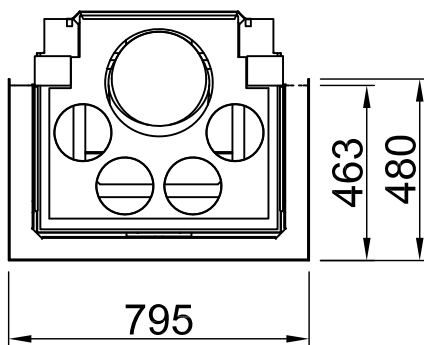

Arte 3RL-60h + WLM, Blende, U-Form

8-seitig, abgekantet

2021/06

~1:20

*optional
*optional
*optional
*optional
*optional
*optional