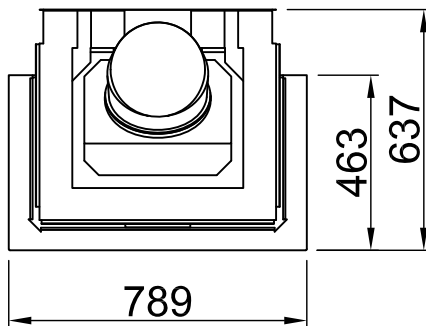

Arte 3RL-60h, Blende, U-Form

5-seitig, massiv

2019/06

~1:20

*optional
*optional
*optional
*optional
*optional
*optional