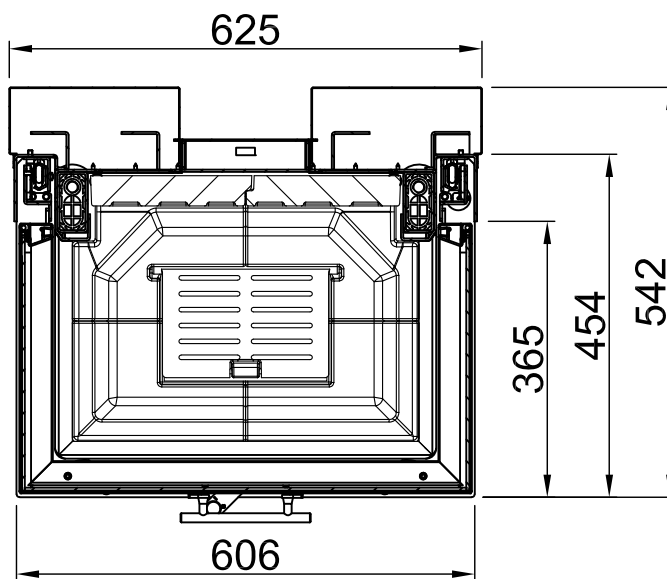

~1:10

*optional
*optional
*optional
*optional
*optional
*optional