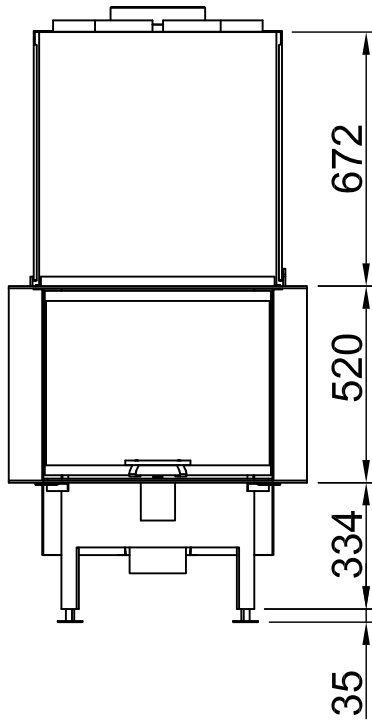

Arte 3RL-60h + WLM, Blende, U-Form

8-seitig, massiv

2021/06

~1:20

*optional
*optional
*optional
*optional
*optionalny
*опционально