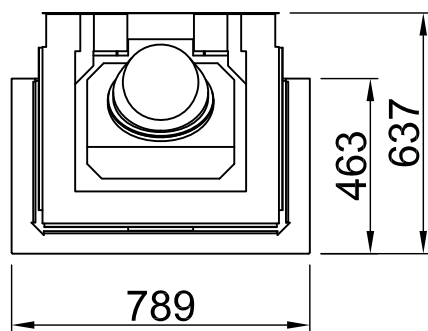

Arte 3RL-60h, Blende, U-Form

8-seitig, massiv

2019/06

~1:20

*optional
*optional
*optional
*optional
*optionalny
*опционально