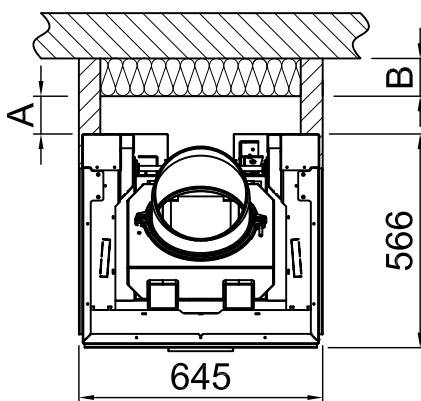

-	Strahlungsbereich des Sichtfensters vorne (mm)		1180
-	Strahlungsbereich des Sichtfensters seitlich (mm)		880
-	Mindestquerschnitt für Umluft (cm²)		650
-	Mindestquerschnitt für Zuluft (cm²)		860
		Zu schützende Wand/Bauteile	Nicht zu schützende Wand/Bauteile
A	Abstand Heizkammer (mm)	≥80	
	Geltungsbereich: Deutschland	SILCA 250KM Zulassung Nr.: Z-43.14-117 (als Ersatz für Vormauerung + Referenzdämmstoff)	Referenzdämmstoff (Steinwolle nach AGI-Q 132)
	Geltungsbereich: übrige EU-Länder	SILCA 250KM Zulassung Nr.: Z-43.14-117 (als Ersatz für Vormauerung + Referenzdämmstoff)	-
B	Wärmedämmung hinten¹ (mm)	60	70+100 Vormauerung
C	Wärmedämmung seitlich¹ (mm)	-	-
-	Wärmedämmung Aufstellboden¹ (mm)	0	0
-	Wärmedämmung Decke¹ (mm)	-	-
B	Wärmedämmung hinten¹ (mm)	60	-
C	Wärmedämmung seitlich¹ (mm)	-	-
-	Wärmedämmung Aufstellboden¹ (mm)	0	-
-	Wärmedämmung Decke¹ (mm)	-	-
Länderspezifische Vorgaben beachten!			
¹ Gilt nur für Bauteile mit einem U-Wert (Wärmedurchgangskoeffizient) > 0,4 $\frac{W}{m^2K}$. Bei einem U-Wert < 0,4 $\frac{W}{m^2K}$ sind die länderspezifischen Anforderungen zu beachten.			

*optional
*optional
*optional
*optional
*optional
*optional